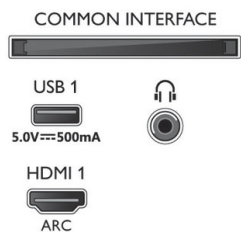

Дизайн

- Цвета ТВ: Светло-серебристая рамка
- Конструкция подставки: Светло-серебристые ножки V-образной формы

Аксессуары

- Входящие в комплект аксессуары: Пульт ДУ, Батарея типа AAA — 2 шт., Шнур питания, Краткое руководство пользователя, Брошюра с важной юридической информацией и сведениями о безопасности, Настольная подставка

Connections

Side

Bottom

Дата выпуска 2021-07-11

Версия: 3.0.1

12 NC: 8670 001 77242
EAN: 87 18863 02974 9

© 2021 Koninklijke Philips N.V.
Все права защищены.

Характеристики могут меняться без предварительного уведомления. Торговые марки являются собственностью Koninklijke Philips N.V. или соответствующих владельцев.