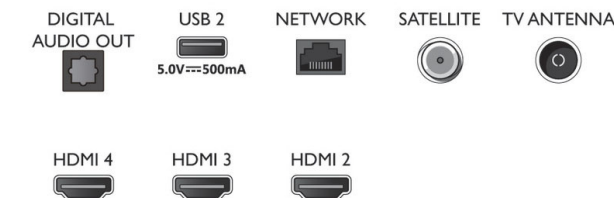

Дизайн

- Цвета ТВ: Светло-серебристая рамка
- Конструкция подставки: Светло-серебристые ножки V-образной формы

Аксессуары

- Входящие в комплект аксессуары: Пульт ДУ, Батарея типа AAA — 2 шт., Шнур питания, Краткое руководство пользователя, Брошюра с важной юридической информацией и сведениями о безопасности, Настольная подставка

Connections

Side

Bottom

Дата выпуска 2021-07-11

Версия: 3.0.1

12 NC: 8670 001 77242
EAN: 87 18863 02974 9

© 2021 Koninklijke Philips N.V.
Все права защищены.

Характеристики могут меняться без предварительного уведомления. Торговые марки являются собственностью Koninklijke Philips N.V. или соответствующих владельцев.