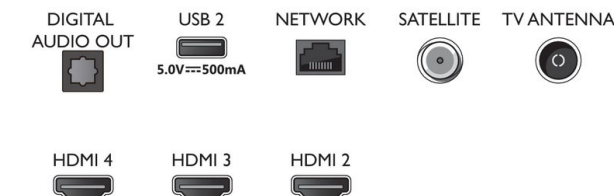

Ontwerp

- Kleuren van de TV: Antracietgrijze rand
- Ontwerp van de standaard: Antracietgrijze voetjes

Accessoires

- Meegeleverde accessoires: Afstandsbediening, 2 AAA-batterijen, Voedingskabel, Snelstartgids, Brochure met wettelijk verplichte informatie en veiligheidsgegevens, Tafelstandaard

Connections

Side

Bottom

Publicatiedatum
2022-06-05

Versie: 12.4.1

12 NC: 8670 001 74727
EAN: 87 18863 02832 2

© 2022 Koninklijke Philips N.V.
Alle rechten voorbehouden.

Specificaties kunnen zonder voorafgaande kennisgeving worden gewijzigd. Handelsmerken zijn het eigendom van Koninklijke Philips N.V. en hun respectieve eigenaren.