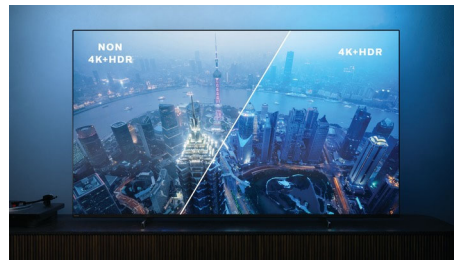

Ondersteunt alle belangrijke HDR-indelingen

Uw Philips 4K UHD-TV is compatibel met alle gangbare HDR-indelingen, waaronder Dolby Vision. Of u nu een populaire serie bekijkt of

43PUS7906/12

de nieuwste videogame speelt: schaduwen zijn dieper, heldere oppervlakken stralen en kleuren zijn levensecht.

HDMI-connectiviteit

Ready for gaming

Uw Philips-TV beschikt over de nieuwste HDMI-connectiviteit en de TV schakelt automatisch over naar een instelling met lage latentie wanneer u een game op uw console speelt. De gamemodus van Ambilight brengt sensatie in uw huiskamer.

Slank, aantrekkelijk ontwerp

Bent u op zoek naar een TV die bij uw kamer past? Deze 4K Smart TV past perfect! Het vrijwel randloze scherm past in vrijwel elk interieur. Door de slanke voetjes lijkt het alsof het scherm boven uw TV-meubel of tafel zweeft.

Dolby Vision Atmos

androidtv