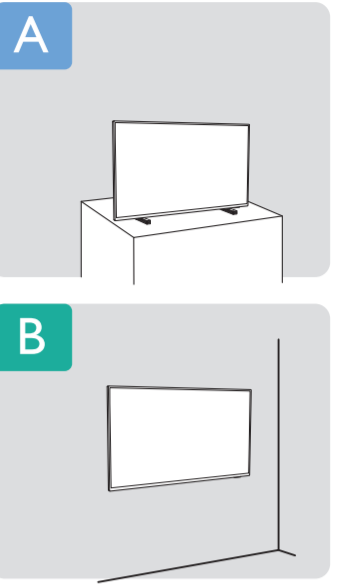

PHILIPS

7805 / 7855 / 8105 series

Quick Start Guide