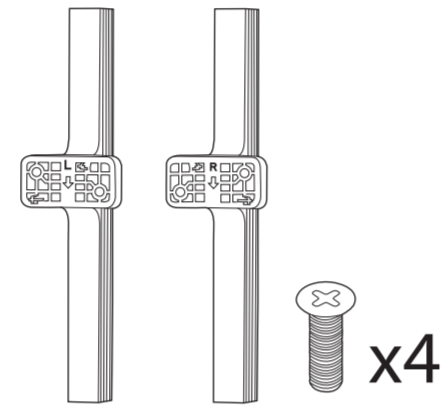

PHILIPS

7805 / 7855 / 8105 series

Quick Start Guide

A

1

2

3

4

5