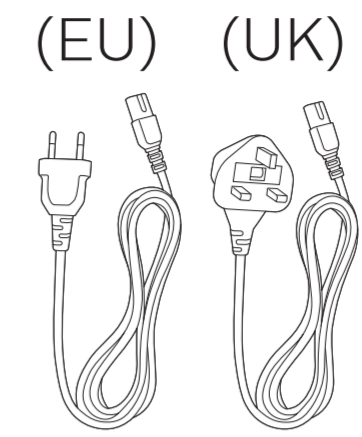

PHILIPS

7805 / 7855 / 8105 series

Quick Start Guide