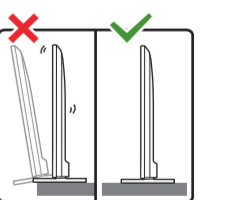

PHILIPS

7805 / 7855 / 8105 series

Quick Start Guide

A

1

2

3

4

5