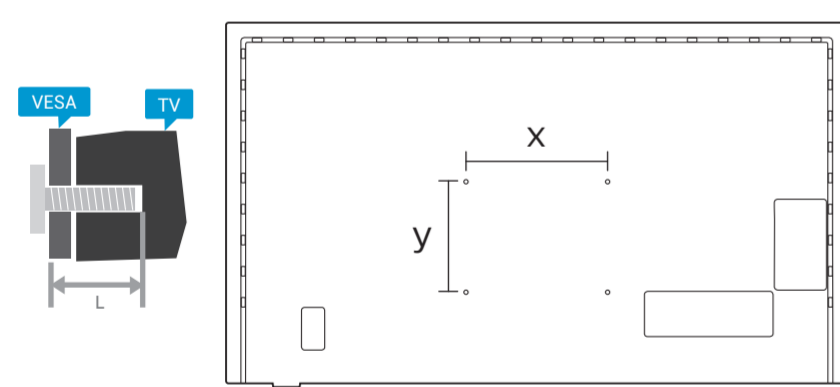

**Türkçe** Güvenlik talimatlarını okuyun.  
**Українська** Читайте інструкції з техніки безпеки.  
**العربية** قراءة تعليمات السلامة.  
**עברית** קראו את הוראות הבטיחות

**VESA (x, y)**  
 43" 200 x 200mm M6 (L: 10 mm-16 mm)  
 108 cm