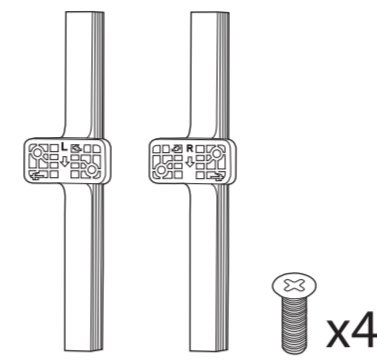

PHILIPS

7805 / 7855 / 8105 series

Quick Start Guide