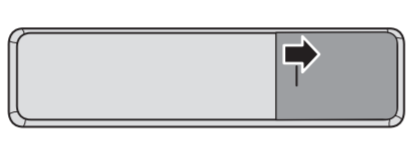

English Read the safety instructions.
Български Прочетете инструкциите за безопасност.
Čeština Přečtěte si bezpečnostní pokyny.
Dansk Prøchtøjte sikkerhedsforskrifterne.
Deutsch Lesen Sie die Sicherheitshinweise.
Ελληνικά Διαβάστε τις οδηγίες ασφαλείας.
Eesti Lugege ohutusnõudeid.
Español Lea las instrucciones de seguridad.

Français Lisez les consignes de sécurité.
Italiano Leggere le istruzioni di sicurezza.
Қазақша Қорғаныстық нұсқаулар.
Latviešu Izlasiet drošības norādījumus.
Lietuvių Perskaitykite saugos instrukcijas.
Magyar Olvassa el a biztonsági utasításokat.
Nederlands Lees de veiligheidsvoorschriften.
Norsk Les sikkerhetsforskriftene.
Polski Zapoznaj się z instrukcjami bezpieczeństwa.

Português Leia as instruções de segurança.
Română Citiți instrucțiunile de siguranță.
Русский Читайте инструкции по технике безопасности.
Srpski Pročitajte bezbednosna uputstva.
Slovenščina Preberite varnostna navodila.
Slovensky Prečítajte si bezpečnostné pokyny.
Suomi Lue turvaohjeet.
Svenska Läs säkerhetsinstruktionerna.
ไทย โปรดอ่านคำแนะนำด้านความปลอดภัย

Türkçe Güvenlik talimatlarını okuyun.
Українська Читайте інструкції з техніки безпеки.
العربية قراءة تعليمات السلامة.
עברית קראו את הוראות הבטיחות

VESA (x, y)
43" 200 x 200mm M6 (L: 10 mm-16 mm)
108 cm

1

2

3

2x AAA LR03 1.5V

PHILIPS
All registered and unregistered trademarks are property of their respective owners. Specifications are subject to change without notice. Philips and the Philips shield emblem are trademarks of Koninklijke Philips N.V. and are used under license from Koninklijke Philips N.V. 2020 © TP Vision Europe B.V. All rights reserved. philips.com