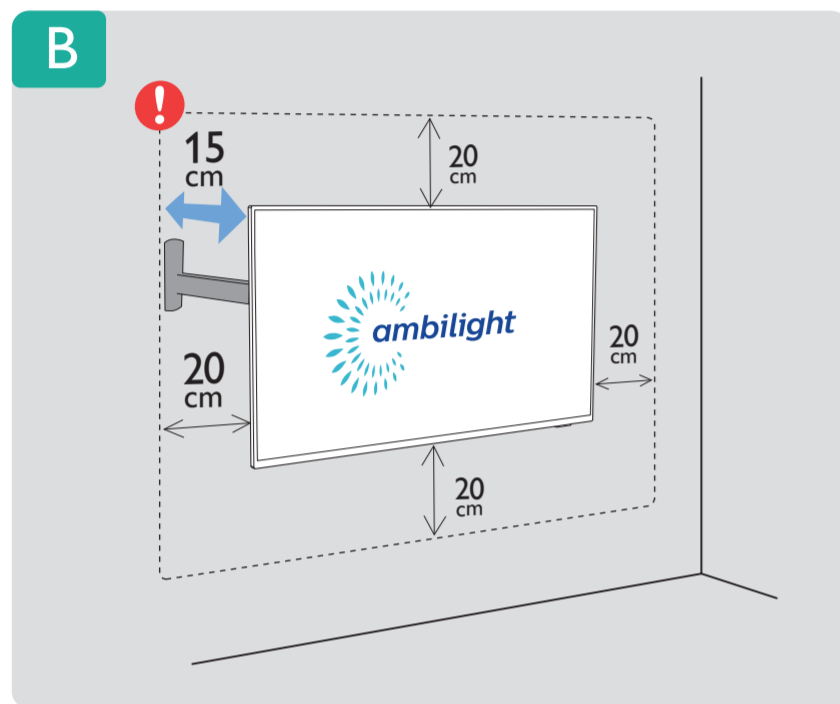

**Türkçe** Güvenlik talimatlarını okuyun.  
**Українська** Читайте інструкції з техніки безпеки.  
**العربية** قراءة تعليمات السلامة.  
**עברית** קראו את הוראות הבטיחות

**VESA (x, y)**  
 43" 200 x 200mm M6 (L: 10 mm-16 mm)  
 108 cm