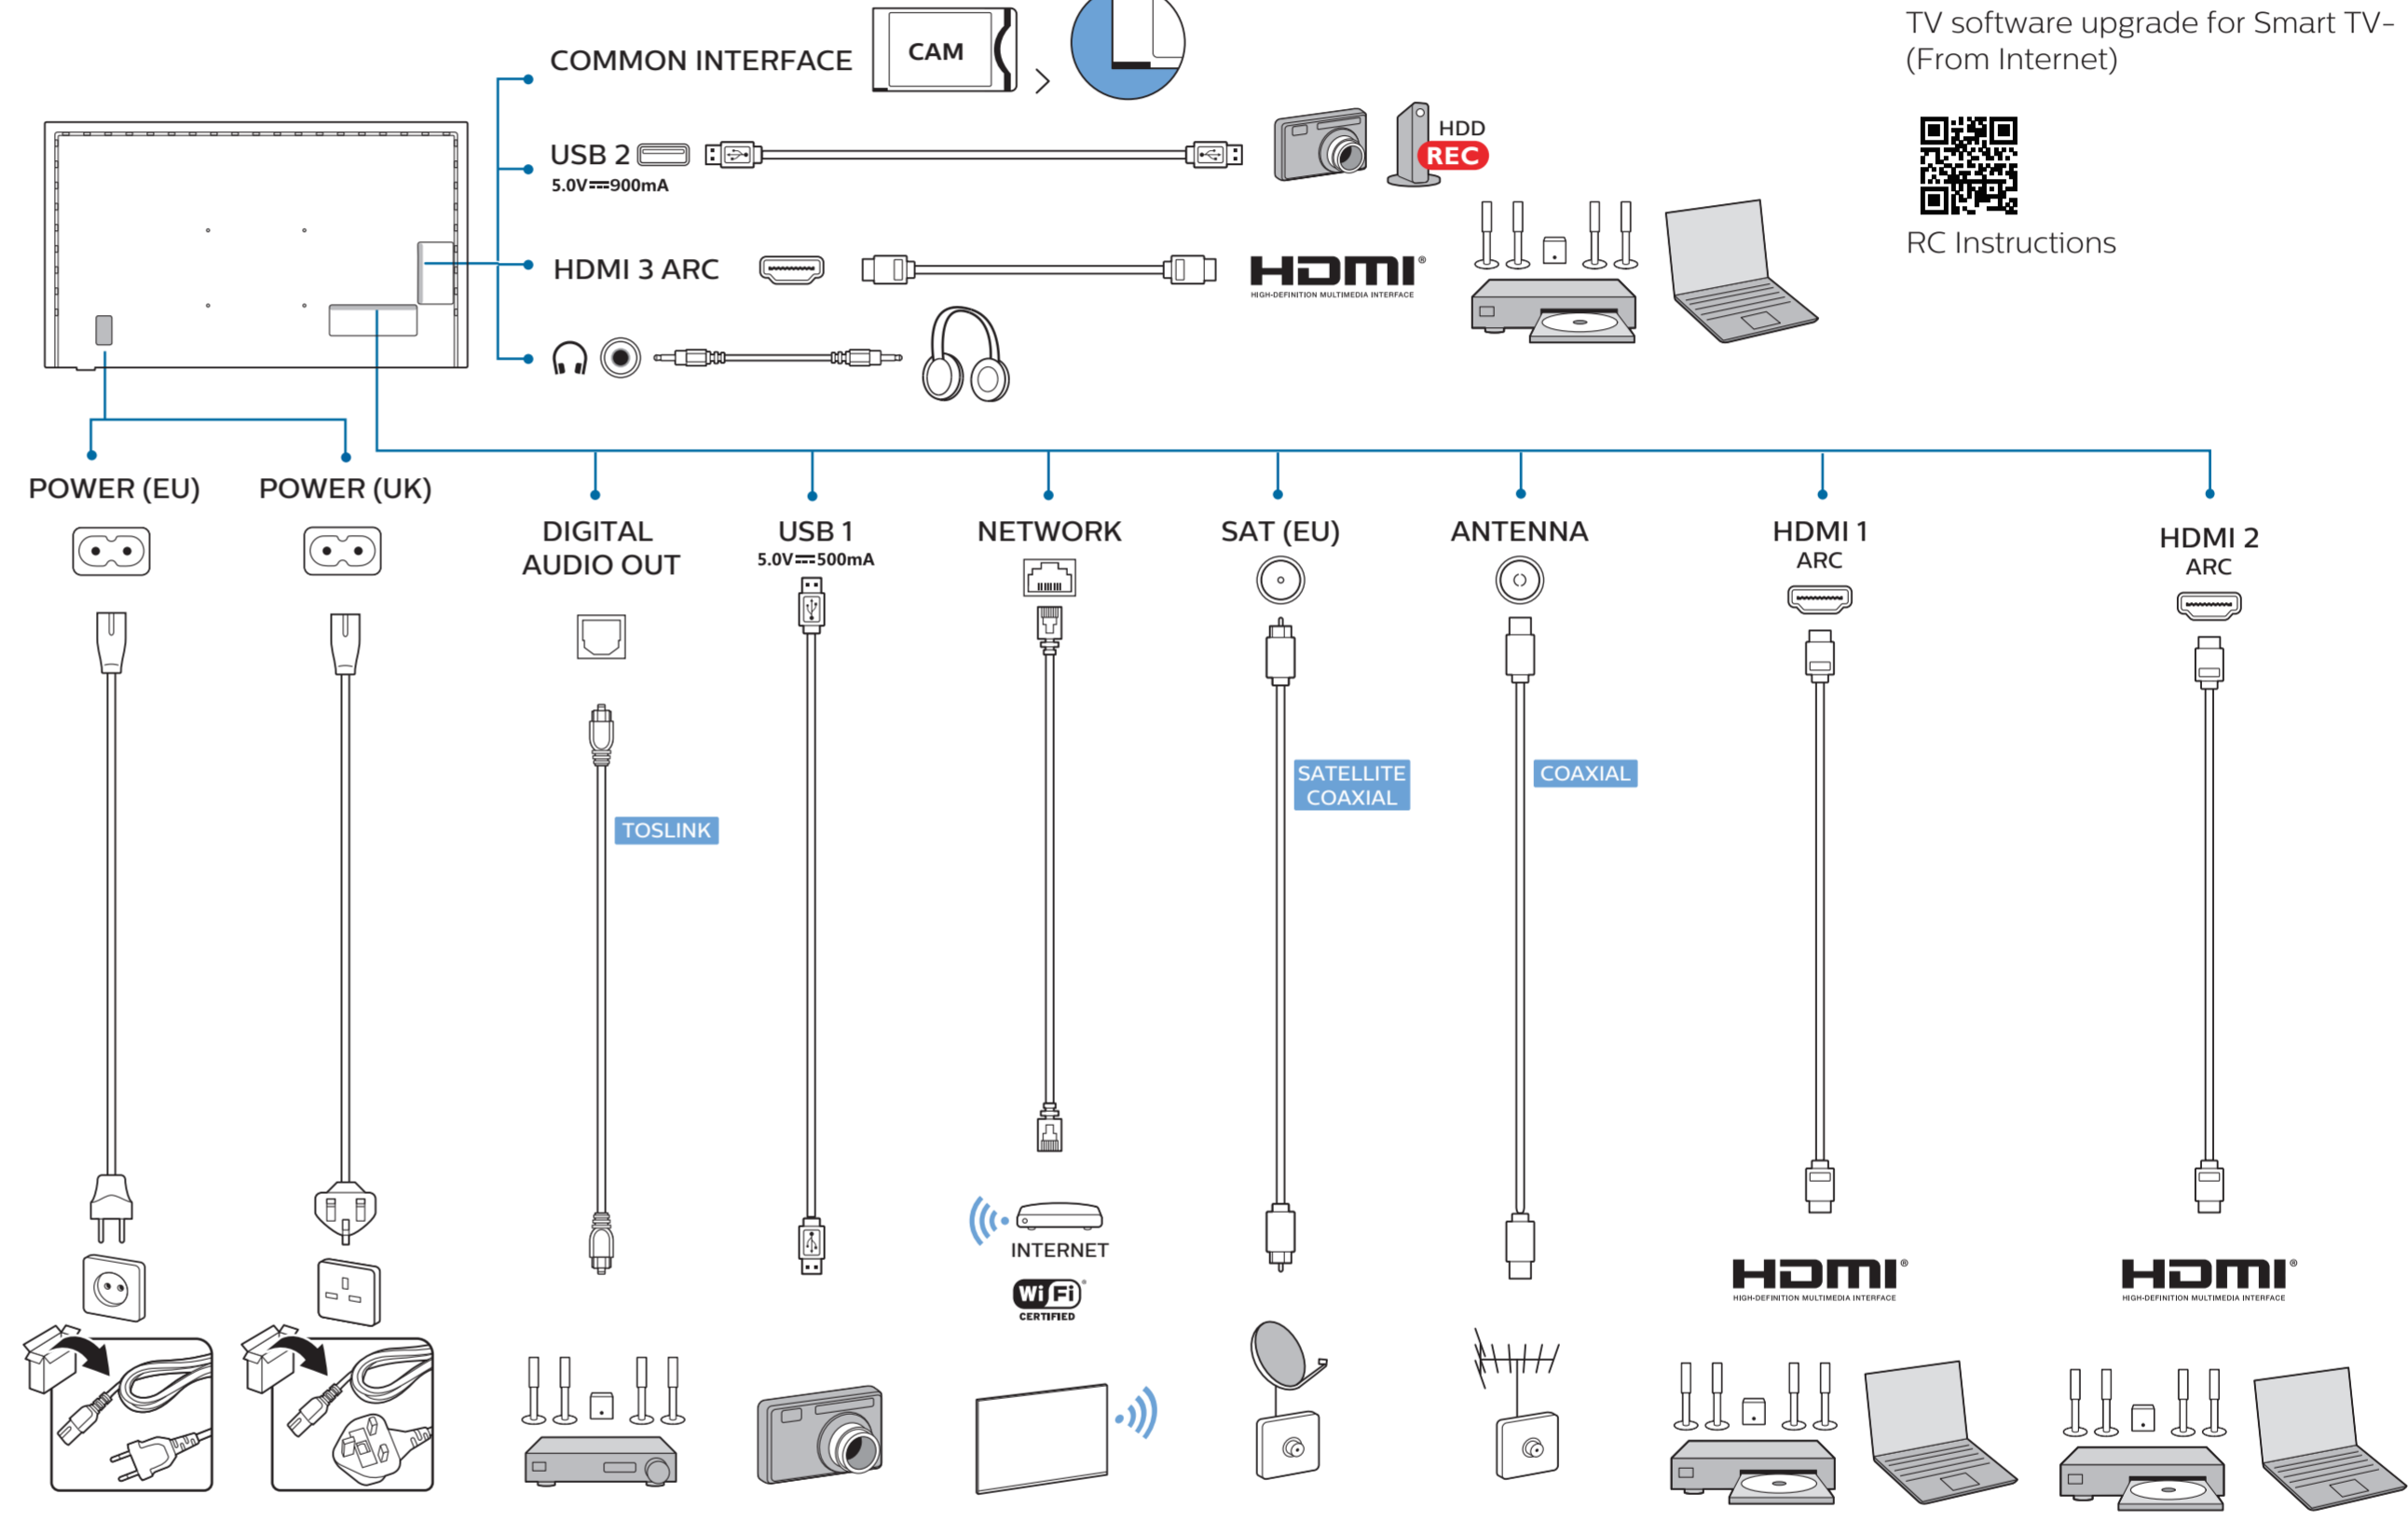

**Türkçe** Güvenlik talimatlarını okuyun.  
**Українська** Читайте інструкції з техніки безпеки.  
**العربية** قراءة تعليمات السلامة.  
**עברית** קראו את הוראות הבטיחות

**VESA (x, y)**  
 43" 200 x 200mm M6 (L: 10 mm-16 mm)  
 108 cm

1

2

3

2x AAA LR03 1.5V

PHILIPS  
 All registered and unregistered trademarks are property of their respective owners. Specifications are subject to change without notice. Philips and the Philips shield emblem are trademarks of Koninklijke Philips N.V. and are used under license from Koninklijke Philips N.V. 2020 © TP Vision Europe B.V. All rights reserved. philips.com