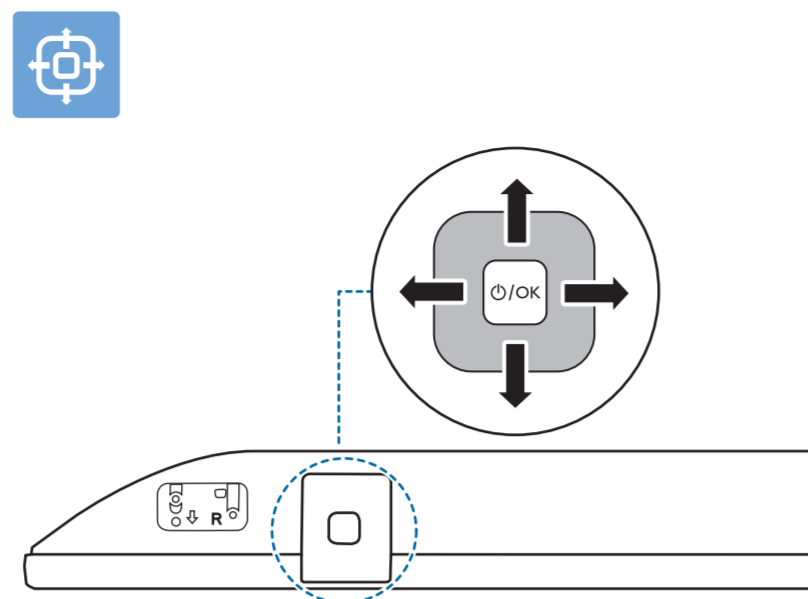

English Read the safety instructions.
Български Прочетете инструкциите за безопасност.
Čeština Přečtěte si bezpečnostní pokyny.
Dansk Prøchtøjte sikkerhedsforskrifterne.
Deutsch Lesen Sie die Sicherheitshinweise.
Ελληνικά Διαβάστε τις οδηγίες ασφαλείας.
Eesti Lugege ohutusnõudeid.
Español Lea las instrucciones de seguridad.

Français Lisez les consignes de sécurité.
Italiano Leggere le istruzioni di sicurezza.
Қазақша Қорғаныстық нұсқаулар.
Latviešu Izlasiet drošības norādījumus.
Lietuvių Perskaitykite saugos instrukcijas.
Magyar Olvassa el a biztonsági utasításokat.
Nederlands Lees de veiligheidsvoorschriften.
Norsk Les sikkerhetsforskriftene.
Polski Zapoznaj się z instrukcjami bezpieczeństwa.

Português Leia as instruções de segurança.
Română Citiți instrucțiunile de siguranță.
Русский Читайте инструкции по технике безопасности.
Srpski Pročitajte bezbednosna uputstva.
Slovenščina Preberite varnostna navodila.
Slovensky Prečítajte si bezpečnostné pokyny.
Suomi Lue turvaohjeet.
Svenska Läs säkerhetsinstruktionerna.
ไทย โปรดอ่านคำแนะนำด้านความปลอดภัย

Türkçe Güvenlik talimatlarını okuyun.
Українська Читайте інструкції з техніки безпеки.
العربية قراءة تعليمات السلامة.
עברית קראו את הוראות הבטיחות