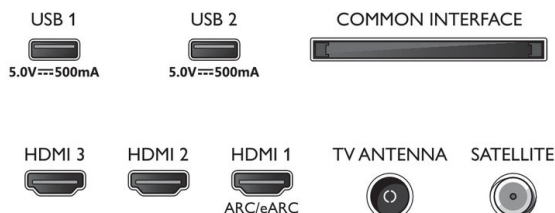

Design

- Colori del TV: Cornice nera opaca
- Design del supporto: Supporti tagliati neri opachi

Dimensioni (lxpx)

- Dimensioni confezione (L x A x P): 1100,0 x 680,0 x 140,0 mm
- Dimensioni set (L x A x P): 957,9 x 559,1 x 87,0 mm
- Dimensioni apparecchio con supporto (L x A x P): 957,9 x 587,2 x 218,3 mm

43PUS7607/12

- Dimensioni del supporto (L x A x P): 753,7 x 28,0 x 218,6 mm
- Peso del prodotto: 6,6 Kg
- Peso prodotto (+ supporto): 6,7 Kg
- Peso incluso imballaggio: 9,3 Kg
- Altezza del piedistallo rispetto al bordo inferiore del TV: 28,0 mm
- Distanza tra i 2 piedistalli: 753,7 mm
- Compatibile con montaggio a parete: 200 x 100 mm

Accessori

- Accessori inclusi: Telecomando, 2 batterie AAA, Cavo alimentazione, Guida rapida, Brochure legale e per la sicurezza, Piedistallo da tavolo

Scheda energetica UE

- Numeri di registrazione EPREL: 1198292
- Classe energetica per SDR: F
- Consumo energetico in modalità acceso per SDR: 51 kWh/1000h
- Classe energetica per HDR: G
- Consumo energetico in modalità acceso per HDR: 89 kWh/1000h
- Modalità standby in rete: < 0,2 W
- Consumo energetico in modalità off: nd
- Tecnologia dei pannelli: LCD LED

Connections

Side

Rear

Data di rilascio
2023-02-04

Versione: 6.1.1

12 NC: 8670 001 82446
EAN: 87 18863 03384 5

© 2023 Koninklijke Philips N.V.
Tutti i diritti riservati.

Le specifiche sono soggette a modifica senza preavviso. I marchi sono di proprietà di Koninklijke Philips N.V. o dei rispettivi detentori.

www.philips.com

- La funzione EPG e la possibilità di visione effettiva (fino a 8 giorni) dipende dal paese e dall'operatore.
- Il TV supporta la ricezione DVB per la trasmissione in chiaro. È possibile che alcuni operatori DVB non siano supportati. Un elenco aggiornato è disponibile nella sezione FAQ del sito Web di assistenza Philips. Per alcuni operatori è richiesto l'accesso condizionale e un abbonamento. Contattare il proprio operatore per ulteriori informazioni.
- L'applicazione Philips MyRemote e le sue funzionalità variano a seconda del modello del TV, dell'operatore, del paese, del modello di dispositivo smart e del sistema operativo. Per ulteriori informazioni, visita il sito www.philips.com/TVRemoteapp.
- Le offerte delle applicazioni per lo Smart TV variano a seconda del modello del TV e del paese. Per ulteriori dettagli, visita il sito: www.philips.com/smarttv.
- Questo televisore contiene piombo solo in alcune parti o componenti dove non esistono alternative tecnologiche in linea con le clausole di eccezione esistenti secondo la direttiva RoHS.
- Amazon Prime è disponibile in lingue e paesi selezionati.
- È necessario un abbonamento a Netflix. Per le condizioni, visitare il sito <https://www.netflix.com>
- Rakuten TV è disponibile in lingue e paesi selezionati.