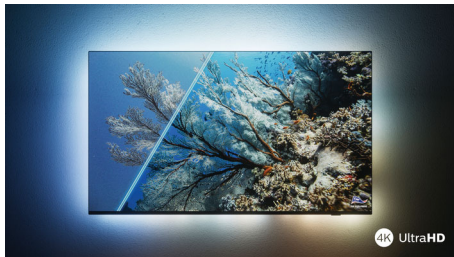

Ottieni le immagini e l'audio che desideri con questo smart TV essenziale. Potrai goderti film e programmi nitidi e vividi, oltre a esperienze di gaming fluide e straordinarie. L'eccellente audio Dolby Atmos ti consente di ascoltare musica e colonne sonore con una qualità eccezionale.

PHILIPS

Smart TV LED UHD 4K

Supporta i principali formati HDR Dolby Vision e Dolby Atmos, Smart TV SAPHI da 108 cm (43"), Pixel Precise Ultra HD

In evidenza

TV LED UHD 4K

Innamorati di tutto ciò che guardi con questo TV LED UHD 4K. Il sistema Pixel Precise Ultra HD di Philips ottimizza la qualità dell'immagine per offrire immagini nitide, colori brillanti e movimenti fluidi. Otterrai sempre la migliore esperienza di visione.

Design sottile e accattivante.

Cerchi un televisore da posizionare nella tua stanza? Lo schermo praticamente privo di cornice di questo smart TV 4K si abbina a

qualsiasi arredo e, grazie ai piedini neri opachi, lo schermo sembra fluttuare. Inoltre, le nostre confezioni e gli inserti sono realizzati in carta e cartone riciclati.