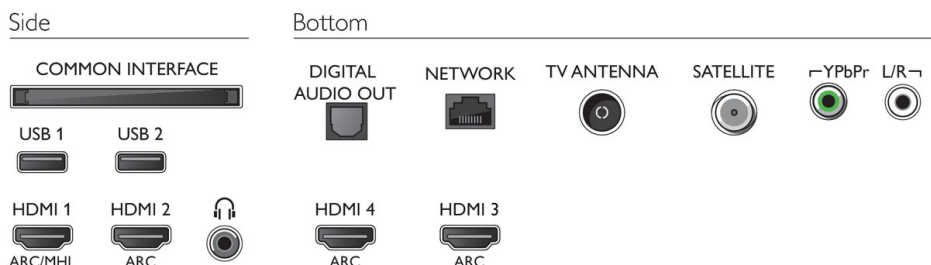

Connections

Publiceringsdatum
2019-06-20

Version: 10.1.1

12 NC: 8670 001 52487
EAN: 87 18863 01548 3

© 2019 Koninklijke Philips N.V.
Med ensamrätt.

Specifikationerna kan ändras utan föregående meddelande. Alla varumärken tillhör Koninklijke Philips N.V. eller sina respektive ägare.

www.philips.com

* EPG:n (elektronisk programguide) och faktisk visningsbarhet (upp till 8 dagar) beror på land och operatör.
* Erbjudanden via Android-appen varierar beroende på land. Mer information hittar du i din lokala Google Play Store.
* Energiförbrukning i kWh per år, baserat på TV:ns strömförbrukning när den används 4 timmar per dag i 365 dagar. Den faktiska energiförbrukningen beror på hur TV:n används.
* TV:n har funktioner för DVB-mottagning av kostnadsfria sändningar. Specifika DVB-operatörer kanske inte kan tas emot. Du hittar en uppdaterad lista i avsnittet med vanliga frågor på Philips supportwebbplats. För en del operatörer gäller villkorsbunden åtkomst och prenumerationer kan vara nödvändiga. Kontakta din operatör om du vill ha mer information.
* Philips TV Remote-appen och tillhörande funktioner skiljer sig mellan olika TV-modeller, operatörer och länder, samt mellan olika smarta enheter och operativsystem. Du hittar mer information på www.philips.com/TVRemoteapp.
* Smart TV-apparna som erbjuds varierar mellan olika TV-modeller och länder. Du hittar mer information på www.philips.com/smarttv.
* USB-inspelning gäller endast för digitalkanaler, och inspelning kan begränsas av kopieringsskydd (CI+). Lands- och kanalrestriktioner kan gälla.
* Observera att dina Amazon-appar kanske inte alltid finns att tillgå i ditt land.
* Den här TV:n innehåller bly endast i vissa delar eller komponenter där det inte finns någon alternativ teknik, i enlighet med befintliga undantagsparagrafer i RoHS-direktivet.
* Inbyggd Google Assistant kommer som en programvaruuppdatering för Android TV-apparater 2018.
* Dess funktioner kan användas med ChromeCast inbyggda appar och smarta enheter. Du kan läsa mer på produktsidorna för ChromeCast inbyggda appar och smarta enheter.