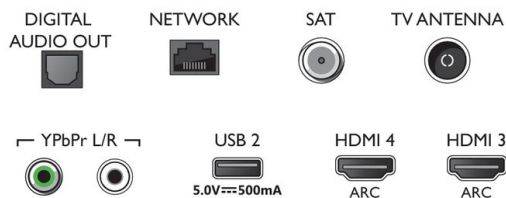

Culoare și finisaj

- Partea frontală a televizorului: Argintiu deschis

Connections

Side

Bottom

Data apariției 2020-08-24

Versiune: 5.2.1

12 NC: 8670 001 58229
EAN: 87 18863 01994 8