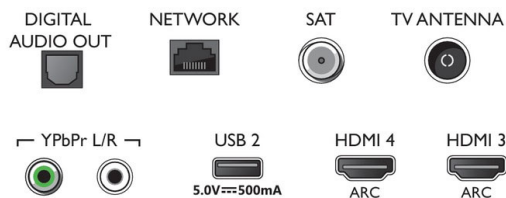

Bottom

Datum vydání 2021-07-14

Verze: 11.2.1

12 NC: 8670 001 57773
EAN: 87 18863 01903 0

© 2021 Koninklijke Philips N.V.
Všechna práva vyhrazena.

Údaje mohou být změněny bez předchozího varování.
Ochranné známky jsou majetkem Koninklijke Philips N.V. nebo jejich příslušných vlastníků.

www.philips.com

* Elektronický programový průvodce (EPG) a skutečné možnosti jeho zobrazení (až na 8 dní) závisejí na jednotlivých zemích a poskytovatelích služeb.

* Nabídka aplikací Android se liší podle země. Více informací naleznete ve svém místním obchodě Google Play Store.

* Spotřeba energie v kWh za rok je počítána ze spotřeby elektrické energie televizoru při provozu 4 hodin za den po dobu 365 dní. Reálná spotřeba energie závisí na tom, jak mnoho bude televizor využíván.

* Televizor podporuje příjem DVB vysílání „Free to air“. Někteří operátoři DVB nemusí být podporováni. Aktuální seznam naleznete v části Nejčastější dotazy na webových stránkách podpory společnosti Philips. Někteří operátoři vyžadují podmíněný přístup a předplatné. Další informace získáte od operátora.

* Aplikace Philips TV Remote a související funkce se liší podle modelu televizoru, operátora a země, stejně jako se liší podle modelu chytrého zařízení a operačního systému. Podrobnosti naleznete na adrese www.philips.com/TVRemoteapp.

* Nabídka aplikace Smart TV se liší podle modelu televizoru a země. Podrobnosti naleznete na adrese: www.philips.com/smarttv.

* Nahrávání USB lze použít pouze pro digitální kanály. Nahrávání může být omezeno ochranou vysílání proti kopírování (CI+). Mohou rovněž platit omezení podle jednotlivých zemí a kanálů.

* Vezměte prosím na vědomí, že server Amazon Apps nemusí být k dispozici ve vaší zemi (v současné době je dostupný pouze ve Velké Británii, Německu, Rakousku).

* Tento televizor obsahuje olovo jen v určitých částech nebo součástkách, kde nelze použít jinou technologii, v souladu se stávajícími osvobozujícími klauzulemi směrnice RoHS.

* Vestavěná funkce Google Assistant bude dostupná jako aktualizace softwaru pro televizory Android TV z roku 2018.

* Tato funkce je závislá na vestavěných aplikacích ChromeCast a chytrých zařízeních. Více informací naleznete na stránkách vestavěných aplikací ChromeCast.