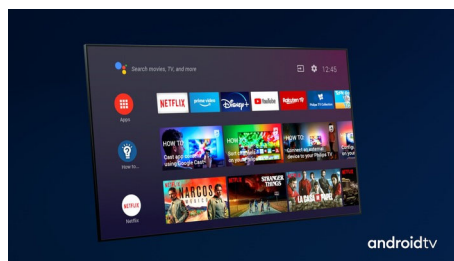

4K UHD

Jasný 4K LED televizor. Zářivý obraz HDR. Plynulý pohyb. Televizor Philips 4K UHD přináší živý obraz s bohatými barvami a výrazným kontrastem. Obrazy mají větší hloubku a pohyb je plynulý. Filmy, pořady, hry a další obsah vypadají skvěle bez ohledu na zdroj.

Engine P5 Perfect Picture

Engine Philips P5 přináší obraz, který je stejně skvělý jako vaše oblíbené pořady. Detaily mají znatelně větší hloubku. Barvy jsou živé, odstíny pleti vypadají přirozeně. Kontrast je tak ostrý, že ucítíte každý detail. Pohyb je dokonale plynulý.

Dolby Vision a Dolby Atmos

Podpora špičkového zvuku a formátů videa Dolby znamená, že obsah HDR bude skvěle vypadat i znít. Ať už streamujete nejnovější část seriálu, nebo sledujete obsah z disku Blu-

Ray, vždy si budete moci vychutnat kontrast, jas a barvy, které odrážejí režisérův původní záměr. A navíc uslyšíte jasný, detailní a hluboký prostorový zvuk.

Podpora HDR10+

Váš televizor Philips získá z videoformátu HDR10+ maximum. Úroveň kontrastu, barev a jasů jsou upravovány snímek od snímku. Ať už se jedná o seriál, který zkrátka potřebujete vidět, nebo film, stíny v nich budou temnější. Jasně povrchy budou zářit. Barvy budou reálnější.

Android TV.

Přizpůsobte si systém Philips Android TV podle svého. Pokud vás tento týden zajímá jen Amazon a YouTube a v tom příštím Rakuten TV a Netflix – žádný problém. Přehledné, intuitivní rozhraní umožňuje umístit váš oblíbený obsah do popředí a do středu. Snadno najdete místo, kde jste skončili v nejnovějším seriálu, nebo se můžete podívat do databáze filmových novinek.

Televizní obsah

Překročte hranice tradičního televizního programu pomocí obchodu Google Play a galerii aplikací Philips. Vychutnejte si nekonečný výběr online filmů, televizních pořadů, hudby, aplikací a her. Ještě více obsahu, do kterého se můžete zamilovat.

Hlasové ovládání AI.

Ovládejte svůj televizor Philips se systémem Android pomocí svého hlasu. Chcete si něco zahrát, podívat se na Netflix nebo najít obsah a aplikace v obchodě Google Play? Prostě to televizoru řekněte. Takto můžete ovládat dokonce všechna chytrá domácí zařízení kompatibilní s funkcí Google Assistant, například ztlumení světel nebo nastavení termostatu při filmovém večeru. Ani nemusíte vstát z pohovky. Doba hledání dálkového ovladače televizoru skončila. Nyní můžete svůj chytrý televizor Philips ovládat pomocí hlasu prostřednictvím zařízení s podporou Alexa, jako je například Amazon Echo. Zapněte televizor, změňte kanál, přepněte na herní konzoli a další zařízení pomocí služby Alexa.