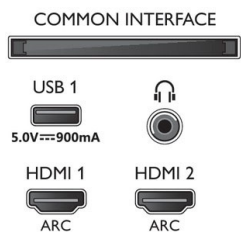

Connections

Side