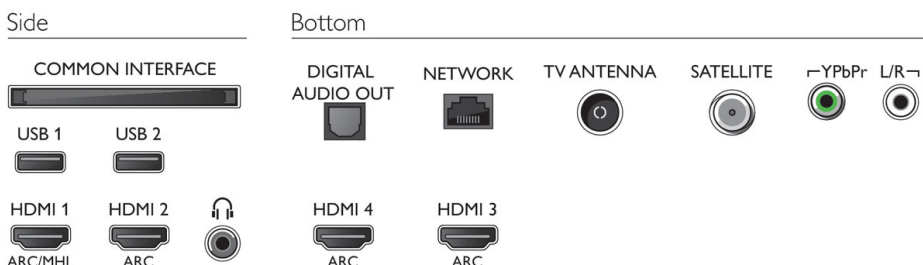

Connections

Publicatiedatum
2019-02-17

Versie: 12.0.1

12 NC: 8670 001 51807
EAN: 87 18863 01510 0

© 2019 Koninklijke Philips N.V.
Alle rechten voorbehouden.

Specificaties kunnen zonder voorafgaande kennisgeving worden gewijzigd. Handelsmerken zijn het eigendom van Koninklijke Philips N.V. en hun respectieve eigenaren.

www.philips.com

- EPG en actuele gegevens (tot 8 dagen) zijn afhankelijk van land en kabelmaatschappij.
- Het aanbod aan Android-app's verschilt per land. Ga voor meer informatie naar uw plaatselijke Google Play Store.
- Energieverbruik in kWh per jaar, op basis van het stroomverbruik van de televisie als deze 4 uur per dag, 365 dagen per jaar is ingeschakeld. Het werkelijke energieverbruik hangt af van hoe de televisie wordt gebruikt.
- De TV biedt ondersteuning voor gratis DVB-uitzendingen. Mogelijk worden bepaalde DVB-aanbieders niet ondersteund. Ga voor een recente lijst met aanbieders naar het gedeelte met veelgestelde vragen van de ondersteuningswebsite van Philips. Voor bepaalde aanbieders zijn voorwaarden en een abonnement vereist. Neem voor meer informatie contact op met uw aanbieder.
- Philips TV Remote-app en verwante functionaliteiten verschillen per TV-model, provider en land, smart device-model en besturingssysteem. Ga voor meer informatie naar: www.philips.com/TVRemoteapp.
- Het aanbod van Smart TV-apps verschilt per TV-model en land. Ga voor meer informatie naar: www.philips.com/smarttv.
- Alleen opnemen via USB voor digitale kanalen. Opnamen kunnen worden beperkt door een kopieerbeveiliging (CI+). Voor bepaalde landen en kanalen zijn mogelijk beperkingen van toepassing.
- Uw Amazon-apps zijn mogelijk niet beschikbaar in uw land. (De Amazon-apps werken momenteel alleen in het Verenigd Koninkrijk, Duitsland en Oostenrijk)
- Deze televisie bevat lood in bepaalde onderdelen of componenten waarvoor geen alternatieve technologie bestaat, in overeenstemming met bestaande vrijstellingsclausules van de RoHS-richtlijn.
- Google Assistant ingebouwd is beschikbaar als software-update voor Android TV's uit 2018.
- De functionaliteit is onderhevig aan apps met ChromeCast ingebouwd en smart devices. Voor meer details gaat u naar pagina's over producten met ChromeCast ingebouwd.