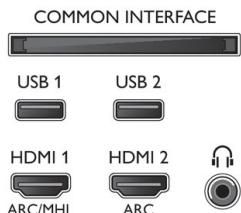

- Energieklasse: A
- Europees energielabel (vermogen): 71 W
- Jaarlijks energieverbruik: 104 kWh
- Hoeveelheid kwik: 0 mg
- Aanwezigheid lood: Ja*

Afmetingen

- Afmetingen van doos (B x H x D): 1070 x 714 x 140 millimeter
- Afmetingen van set (B x H x D): 971,3 x 573,5 x 77,3 millimeter
- Afmetingen apparaat (met standaard) (B x H x D): 971,3 x 627,2 x 223,8 millimeter
- Breedte TV-standaard: 650 millimeter
- Compatibel met VESA-wandmontagesysteem: 200 x 200 mm
- Gewicht van het product: 8,7 kg
- Gewicht (incl. standaard): 9,3 kg
- Gewicht (incl. verpakking): 12,3 kg

Connections

Side

Bottom

Publicatiedatum
2018-10-22

Versie: 9.0.1

12 NC: 8670 001 51807
EAN: 87 18863 01510 0

© 2018 Koninklijke Philips N.V.
Alle rechten voorbehouden.

Specificaties kunnen zonder voorafgaande kennisgeving worden gewijzigd. Handelsmerken zijn het eigendom van Koninklijke Philips N.V. en hun respectieve eigenaren.