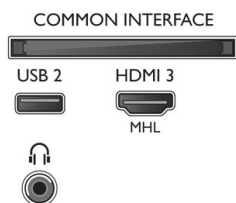

Connections

Side

Rear

Bottom

Publicatiedatum
2019-02-17

Versie: 9.1.1

12 NC: 8670 001 51569
EAN: 87 18863 01500 1

© 2019 Koninklijke Philips N.V.
Alle rechten voorbehouden.