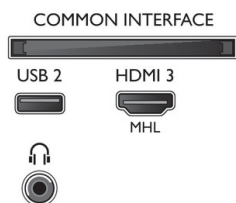

Connections

Side

Rear

Bottom

Publicatiedatum
2018-10-15

Versie: 9.0.1

12 NC: 8670 001 51569
EAN: 87 18863 01500 1

© 2018 Koninklijke Philips N.V.
Alle rechten voorbehouden.