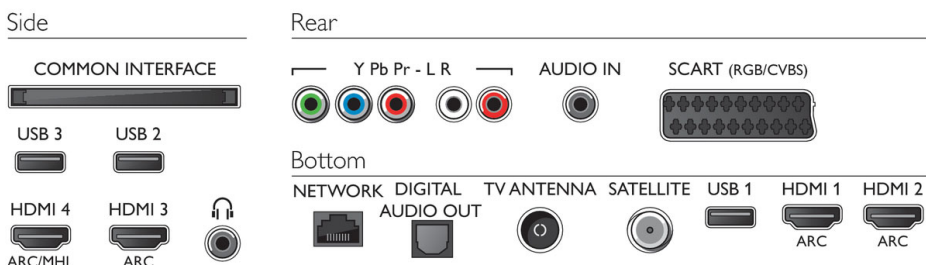

Connections

Datum izdavanja
2019-06-20

Verzija: 5.0.1

12 NC: 8670 001 45901
EAN: 87 18863 01297 0

© 2019 Koninklijke Philips N.V.
Sva prava pridržana.

Specifikacije su podložne promjeni bez prethodne obavijesti. Trgovačke marke su u vlasništvu tvrtke Koninklijke Philips N.V. ili njihovih odgovarajućih vlasnika.

www.philips.com

- Ponuda aplikacija za Android razlikuje se ovisno o državi. Više detalja potražite na lokalnom web-mjestu Google Play Store.
- Potrošnja energije izražena u kWh godišnje, na temelju potrošnje energije televizora koji radi 4 sata dnevno 365 dana. Stvarna potrošnja energije ovisit će o načinu korištenja televizora.
- Televizor podržava DVB prijem za besplatne kanale. Određeni DVB davatelji sadržaja možda nisu podržani. U odjeljku s najčešćim pitanjima na Philips web-mjestu za podršku možete pronaći ažurirani popis. Neki davatelji sadržaja zahtijevaju uvjetni pristup (Conditional Access) i pretplatu. Dodatne informacije zatražite od svog davatelja sadržaja.
- Funkcionalnost usluge Google Cast ovisi o aplikacijama i uređajima koji podržavaju Google Cast. Više detalja potražite na stranici proizvođača za Google Cast.
- Aplikacija za udaljeno snimanje tvrtke Philips i vezane funkcije razlikuju se ovisno o modelu televizora, operateru i državi, kao i o modelu i operacijskom sustavu pametnog uređaja. Više informacija potražite na web-stranici: www.philips.com/TVRemoteapp.
- Ponuda aplikacija za Smart TV razlikuje se ovisno o modelu televizora i državi. Više detalja potražite na stranici: www.philips.com/smarttv.
- USB snimanje vrijedi samo za digitalne kanale, snimanje može biti ograničeno zakonima o zaštiti od kopiranja emitiranih sadržaja (CI+). Mogu vrijediti ograničenja vezana uz državu ili kanal.
- Imajte na umu da Amazon aplikacije možda neće uvijek biti dostupne u vašoj državi. (Amazon aplikacije trenutno su dostupne samo u Ujedinjenom Kraljevstvu, Njemačkoj i Austriji)
- Ovaj televizor sadrži olovo samo u određenim dijelovima ili komponentama za koje nisu dostupne tehnološke alternative u skladu s postojećim klauzulama izuzeća navedenima u RoHS direktivi.