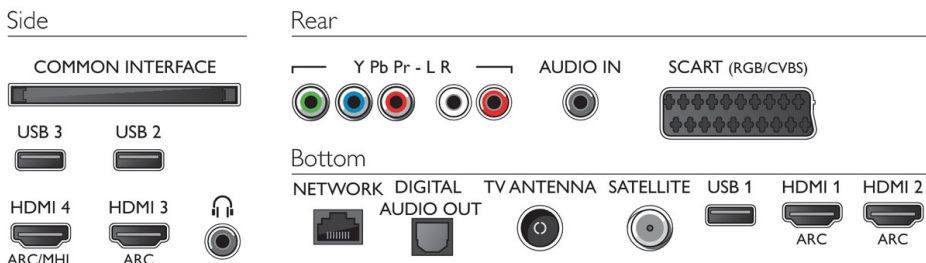

Connections

Ausstellungsdatum
2019-06-13

Version: 5.0.1

12 NC: 8670 001 45901
EAN: 87 18863 01297 0

© 2019 Koninklijke Philips N.V.
Alle Rechte vorbehalten.

Technische Daten können ohne vorherige Ankündigung geändert werden. Die Marken sind Eigentum von Koninklijke Philips N.V. oder der jeweiligen Firmen.

www.philips.com

* Android-App-Angebote variieren je nach Land. Weitere Informationen finden Sie in Ihrem lokalen Google Play Store.
* Energieverbrauch in kWh pro Jahr, beruhend auf dem Stromverbrauch des Fernsehers, wenn dieser 4 Stunden pro Tag an 365 Tagen in Betrieb ist. Der tatsächliche Energieverbrauch hängt davon ab, wie der Fernseher verwendet wird.
* Der Fernseher unterstützt DVB-T-Empfang für Free-to-Air-Übertragungen. Bestimmte DVB-T-Betreiber werden möglicherweise nicht unterstützt. Eine aktuelle Liste dieser Betreiber finden Sie in den FAQs auf der Philips Support-Website. Bei einigen Betreibern sind Conditional Access und ein Abonnement erforderlich. Weitere Informationen erhalten Sie von Ihrem Betreiber.
* Google Cast-Funktion ist abhängig von Google Cast-fähigen Apps und Geräten. Weitere Informationen finden Sie auf der Google Cast-Produktseite.
* Die Philips TV Remote App und ihre Funktionen können je nach Fernsehmodell, Anbieter und Land sowie je nach mobilem Gerät und Betriebssystem abweichen. Weitere Informationen finden Sie unter www.philips.com/TVRemoteapp.
* Das Angebot für Smart TV-Apps variiert je nach Modell und Land. Weitere Informationen finden Sie unter www.philips.com/smarttv.
* USB-Aufnahme nur für digitale Sender. Aufnahmen können durch Kopierschutz (CI+) eingeschränkt sein. Es können länder- und senderspezifische Einschränkungen gelten.
* Bitte beachten Sie, dass Ihre Amazon-Apps möglicherweise nicht immer in Ihrem Land zur Verfügung stehen. (Derzeit funktionieren Amazon-Apps nur in Deutschland, Österreich und Großbritannien)
* Einige Komponenten dieses Fernsehers, bei denen technologisch keine Alternative besteht, enthalten Blei. Dies entspricht der geltenden Ausnahmeregelung der RoHS-Richtlinie.