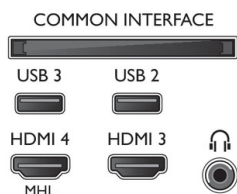

Connections

Side