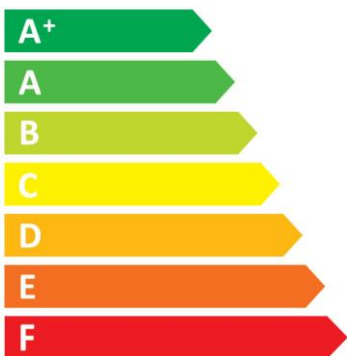

ENERG

енергия · ενεργεια

PHILIPS

43PUS6031/12

ENERGIA · ЕНЕРГИЯ
ΕΝΕΡΓΕΙΑ · ENERGIJA
ENERGY · ENERGIE
ENERGI

54
Watt

78
kWh/annum

108
cm