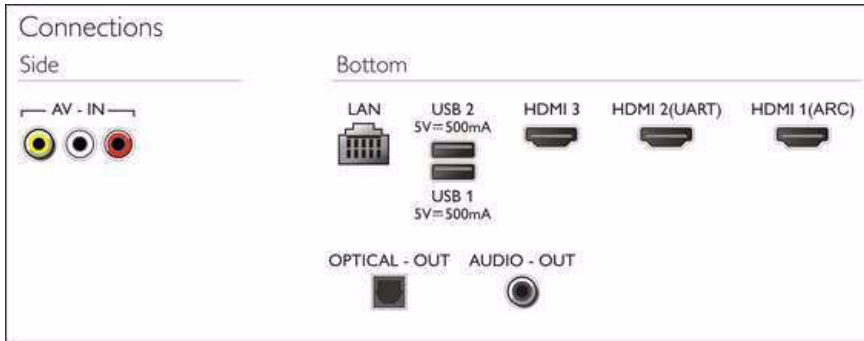

發行日期 2019-10-29

版本: 2.0.1

12 NC: 8670 001 65081
EAN: 87 18863 02272 6

© 2019 Koninklijke Philips N.V.
所有權利均予保留。

規格若有變更恕不另行通知。商標為 Koninklijke Philips N.V. 或其個別所有者的財產。

www.philips.com

* EPG 和實際的可視性 (最多 8 天) 視國家 / 地區和系統業者而定。
* 飛利浦大型顯示器不保證能與所有 HDMI CEC 裝置 100% 互通
* Netflix 電影節目只能透過您的內容供應者的機上盒取得 (無法透過您的大型顯示器)。請與您的內容供應者聯絡以訂閱 Netflix。