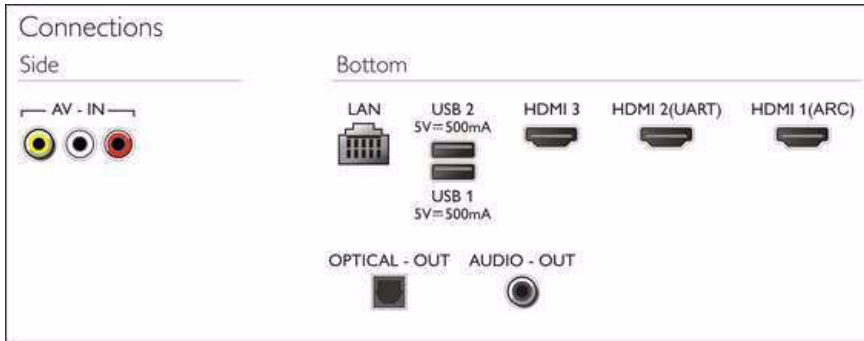

發行日期 2019-10-29

版本: 2.0.1

12 NC: 8670 001 65079
EAN: 87 18863 02271 9

© 2019 Koninklijke Philips N.V.
所有權利均予保留。

規格若有變更恕不另行通知。商標為 Koninklijke Philips N.V. 或其個別所有者的財產。

www.philips.com

* EPG 和實際的可視性 (最多 8 天) 視國家 / 地區和系統業者而定。
* 飛利浦大型顯示器不保證能與所有 HDMI CEC 裝置 100% 互通
* Netflix 電影節目只能透過您的內容供應者的機上盒取得 (無法透過您的大型顯示器)。請與您的內容供應者聯絡以訂閱 Netflix。