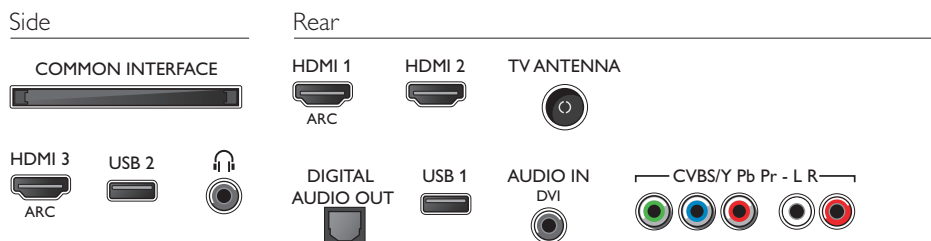

Tuner/réception/transmission

- TV numérique: DVB-T/C
- Prise en charge MPEG: MPEG-2, MPEG-4
- Lecture vidéo: NTSC, PAL, SECAM
- Guide des programmes de télévision*: Guide électronique de programmes 8 j.
- Indication de l'intensité du signal
- Télétexte: Hypertexte 1 000 pages

Alimentation

- Puissance électrique: 220 - 240 V, 50/60 Hz
- Température ambiante: De 5 °C à 35 °C
- Classe énergétique européenne: 66 W
- Consommation énergétique annuelle: 96 kWh
- Classe énergétique: A
- Consommation en veille: < 0,5 W
- Consommation du téléviseur éteint: < 0,3 W
- Fonctions d'économie d'énergie: Minuterie de mise hors tension automatique, Capteur de luminosité, Image Muet (pour la radio)

Dimensions

- Dimensions de l'emballage (l x H x P): 1 045 x 660 x 131 millimètre
- Dimensions de l'appareil (l x H x P): 968 x 562 x 77 millimètre
- Dimensions de l'appareil (support inclus) (l x H x P): 968 x 616 x 257 millimètre
- Poids du produit: 9,2 kg
- Poids du produit (support compris): 9,5 kg
- Poids (emballage compris): 11,8 kg
- Compatible avec fixations murales VESA: 200 x 200 mm

Accessoires

- Accessoires fournis: Télécommande, 2 piles AAA, Socle avec pieds latéraux, Cordon d'alimentation, Guide de démarrage rapide, Brochure légale et de sécurité

Connections

Date de publication
2018-02-22

Version: 5.2.1

12 NC: 8670 001 32256
EAN: 87 18863 00644 3

© 2018 Koninklijke Philips N.V.
Tous droits réservés.

Les caractéristiques sont sujettes à modification sans préavis. Les marques commerciales sont la propriété de Koninklijke Philips N.V. ou de leurs détenteurs respectifs.

www.philips.com

* Le Guide électronique des programmes et la visibilité (jusqu'à 8 jours) varient selon le pays et l'opérateur.
* Consommation électrique en kWh par an, sur la base d'un téléviseur fonctionnant 4 heures par jour pendant 365 jours. La consommation électrique réelle dépend de l'utilisation du téléviseur.
* Le téléviseur prend en charge la réception DVB pour les chaînes gratuites. Certains opérateurs DVB peuvent ne pas être pris en charge. Vous trouverez une liste à jour dans la section FAQ du site Web d'assistance de Philips. Pour certains opérateurs, un abonnement et un accès conditionnel sont exigés. Pour plus d'informations, contactez votre opérateur.
* (Philips) uniquement compatible avec le lecteur Philips spécifique.
* Enregistrement USB uniquement pour les chaînes numériques. Les enregistrements peuvent être limités par des droits de reproduction télévisuelle (CI+). Des restrictions sont susceptibles de s'appliquer selon le pays ou la chaîne.