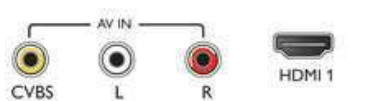

Down

Tanggal dikeluarkan
2021-01-28

Versi: 2.0.1

12 NC: 8670 001 75101
EAN: 87 18863 02909 1

© 2021 Koninklijke Philips N.V.
Hak cipta dilindungi undang-undang.

Spesifikasi dapat berubah sewaktu-waktu tanpa pemberitahuan. Merek dagang adalah milik Koninklijke Philips N.V. atau pemiliknya masing-masing.

www.philips.com

* EPG dan jarak pandang aktual (hingga 8 hari) tergantung negara dan operator.

* TV mendukung penerimaan DVB untuk siaran "Tidak berbayar". Operator DVB tertentu kemungkinan tidak didukung. Daftar terbaru dapat dilihat di bagian FAQ situs web dukungan Philips. Bagi sebagian operator, dibutuhkan Akses Bersyarat dan langganan. Hubungi operator Anda untuk informasi selengkapnya.

* (Philips) hanya kompatibel dengan perangkat pemutar Philips tertentu.

* Gambar pada situs web bukan gambar sebenarnya. Harap selalu rujuk gambar pada TV asli yang dijual di peritel atau toko.