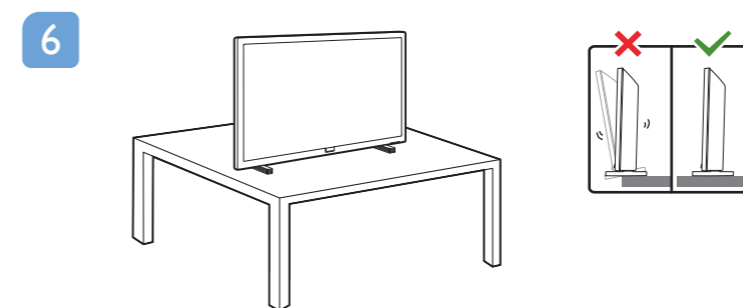

## Quick Start Guide

**VESA (x,y)**

43" 200 x 100mm M6

108 cm

**English** Read the safety instructions.

**Bahasa Malaysia** Baca arahan Keselamatan.

**Bahasa Indonesia** Baca petunjuk keselamatan.

**Deutschh** Lesen Sie die Sicherheitshinweise.