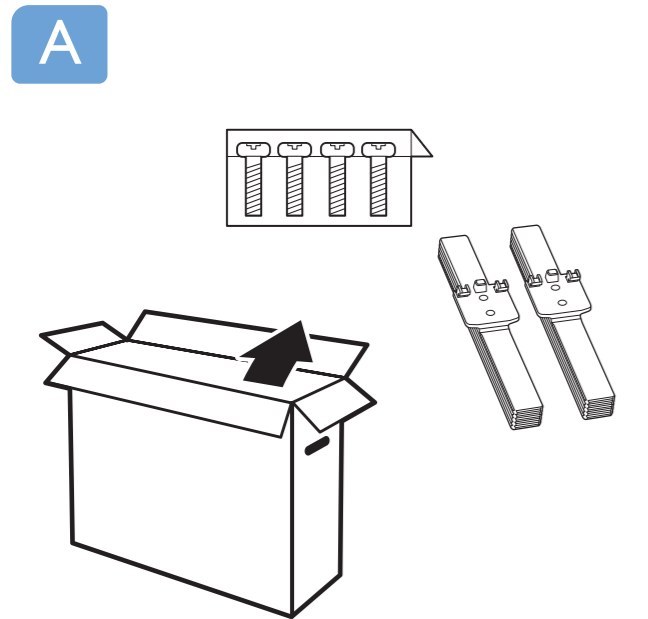

## Quick Start Guide

**VESA (x,y)**

43" 200 x 100mm M6

108 cm

**English** Read the safety instructions.

**Bahasa Malaysia** Baca arahan Keselamatan.

**Bahasa Indonesia** Baca petunjuk keselamatan.

**Deutschh** Lesen Sie die Sicherheitshinweise.