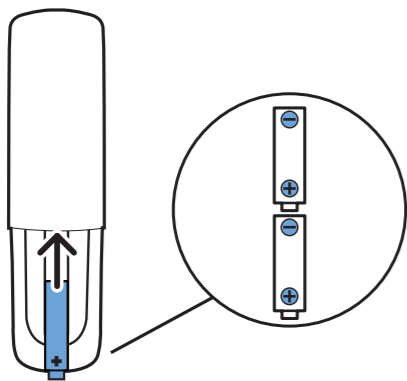

English Read the safety instructions.

Bahasa Malaysia Baca arahan Keselamatan.

Bahasa Indonesia Baca petunjuk keselamatan.

Deutschh Lesen Sie die Sicherheitshinweise.

Français Lisez les consignes de sécurité.

Português Leia as instruções de segurança.

ภาษาไทย โปรดอ่านคำแนะนำด้านความปลอดภัย

Tiếng Việt Hãy đọc chỉ dẫn an toàn.

简体中文 请阅读安全说明。

العربية قراءة تعليمات السلامة.

Register your product and get support at www.philips.com/TVsupport

2x
AAA
1.5V

Click