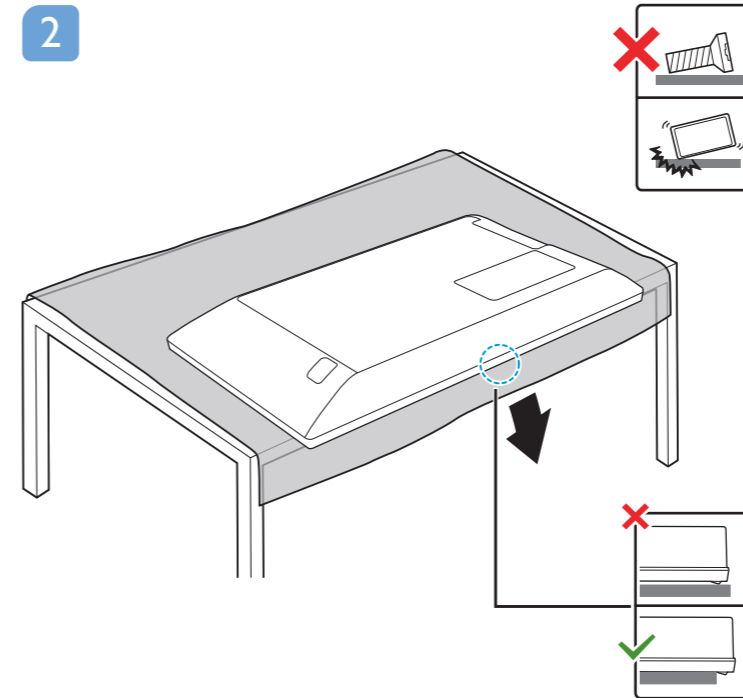

## Quick Start Guide

**VESA (x,y)**

43" 200 x 100mm M6

108 cm

**English** Read the safety instructions.

**Bahasa Malaysia** Baca arahan Keselamatan.

**Bahasa Indonesia** Baca petunjuk keselamatan.

**Deutschh** Lesen Sie die Sicherheitshinweise.