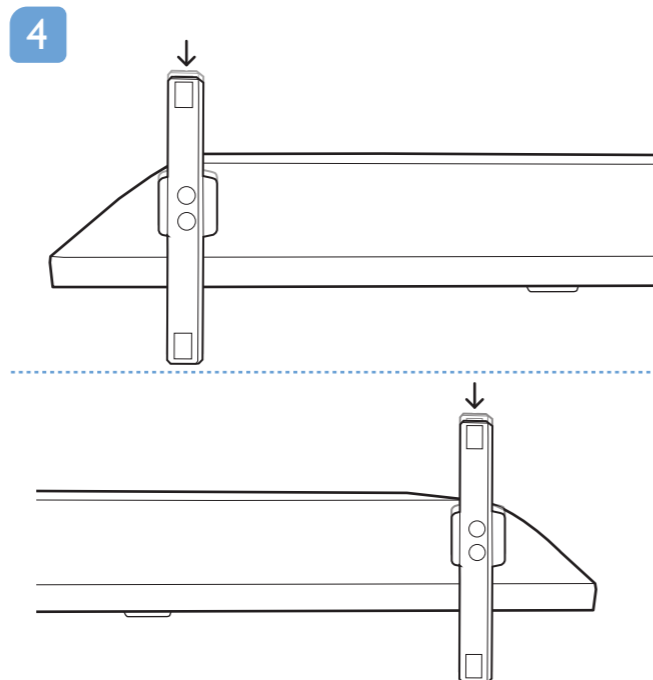

## Quick Start Guide

**VESA (x,y)**

43" 200 x 100mm M6

108 cm

**English** Read the safety instructions.

**Bahasa Malaysia** Baca arahan Keselamatan.

**Bahasa Indonesia** Baca petunjuk keselamatan.

**Deutschh** Lesen Sie die Sicherheitshinweise.