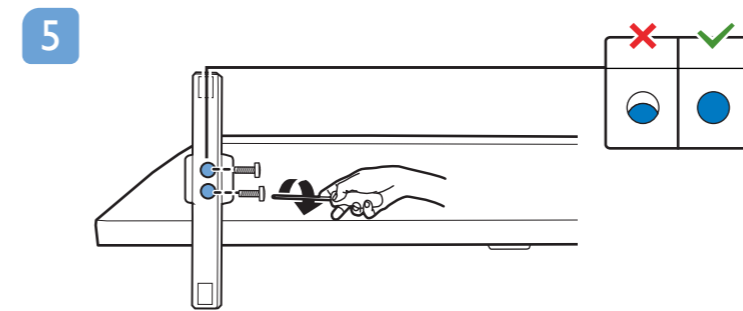

## Quick Start Guide

**VESA (x,y)**

43" 200 x 100mm M6

108 cm

**English** Read the safety instructions.

**Bahasa Malaysia** Baca arahan Keselamatan.

**Bahasa Indonesia** Baca petunjuk keselamatan.

**Deutschh** Lesen Sie die Sicherheitshinweise.