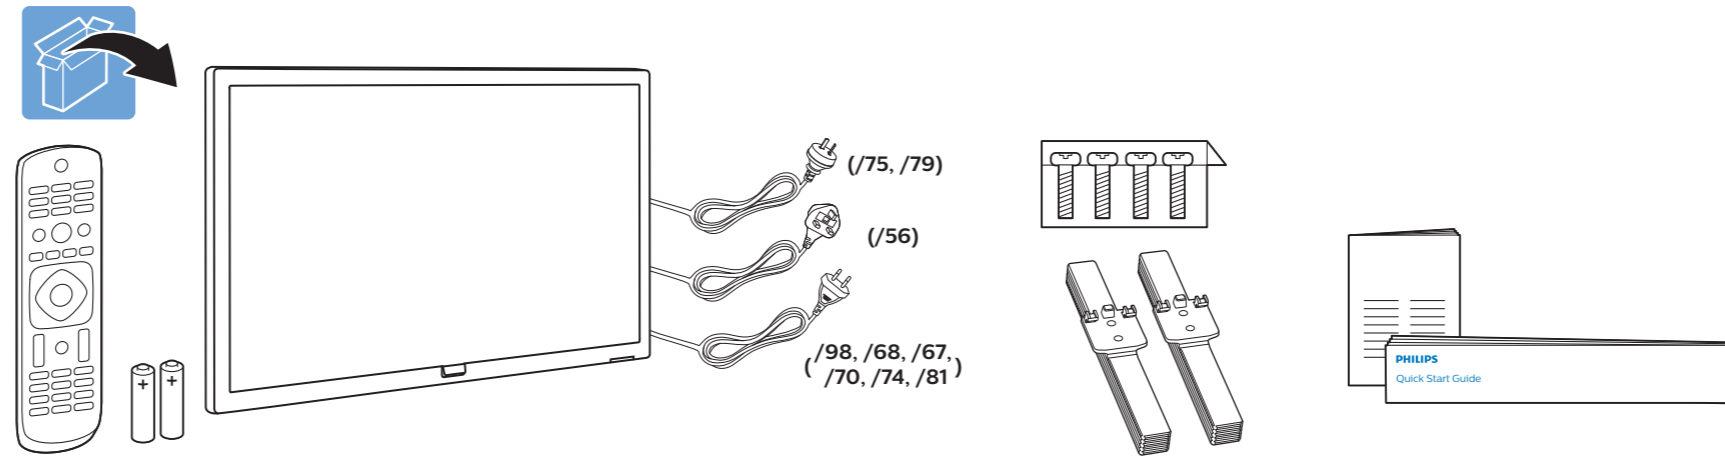

## Quick Start Guide

**VESA (x,y)**

43" 200 x 100mm M6

108 cm

**English** Read the safety instructions.

**Bahasa Malaysia** Baca arahan Keselamatan.

**Bahasa Indonesia** Baca petunjuk keselamatan.

**Deutschh** Lesen Sie die Sicherheitshinweise.