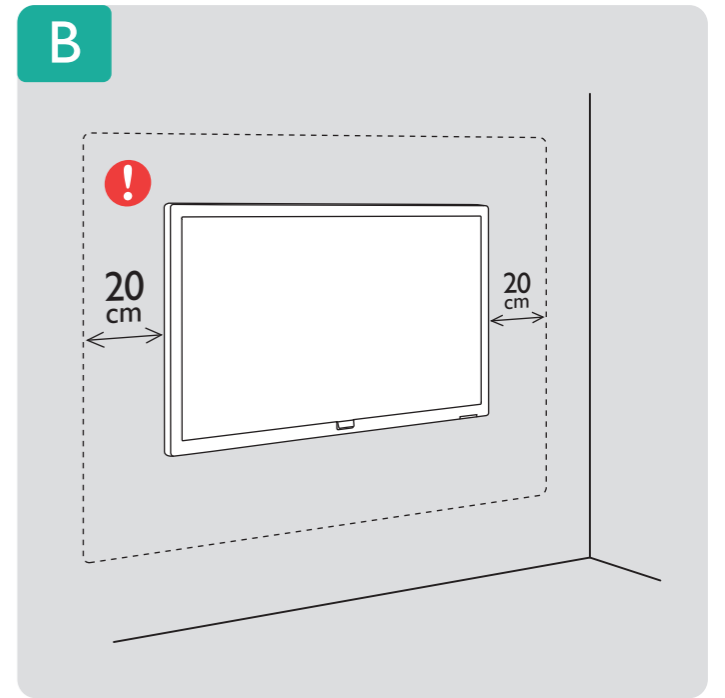

## Quick Start Guide

**VESA (x,y)**

43" 200 x 100mm M6

108 cm

**English** Read the safety instructions.

**Bahasa Malaysia** Baca arahan Keselamatan.

**Bahasa Indonesia** Baca petunjuk keselamatan.

**Deutschh** Lesen Sie die Sicherheitshinweise.