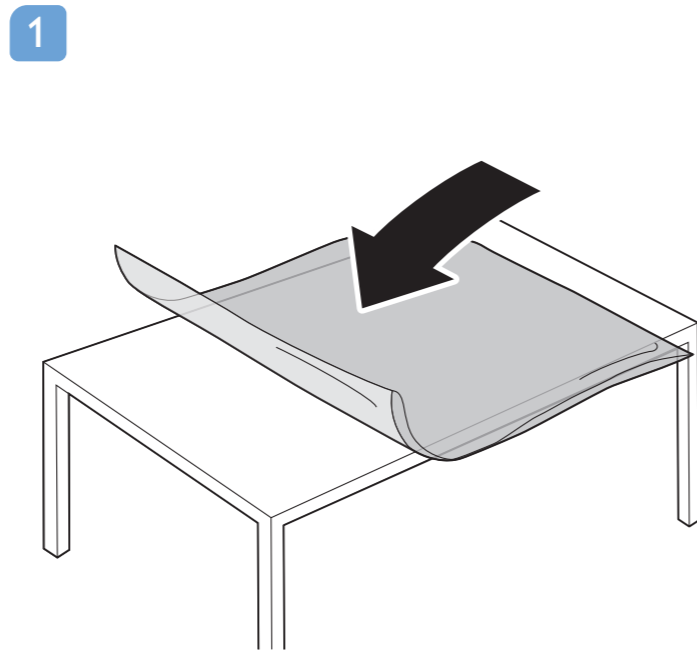

## Quick Start Guide

**VESA (x,y)**

43" 200 x 100mm M6

108 cm

**English** Read the safety instructions.

**Bahasa Malaysia** Baca arahan Keselamatan.

**Bahasa Indonesia** Baca petunjuk keselamatan.

**Deutschh** Lesen Sie die Sicherheitshinweise.