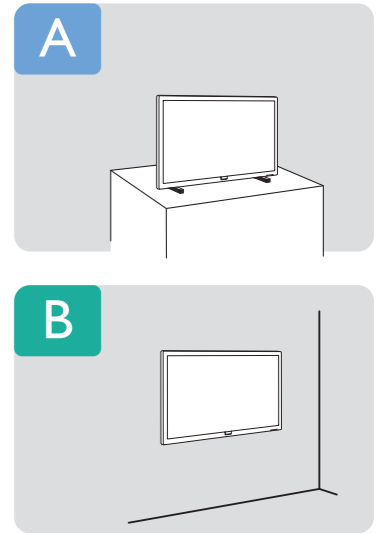

## Quick Start Guide

**VESA (x,y)**

43" 200 x 100mm M6

108 cm

**English** Read the safety instructions.

**Bahasa Malaysia** Baca arahan Keselamatan.

**Bahasa Indonesia** Baca petunjuk keselamatan.

**Deutschh** Lesen Sie die Sicherheitshinweise.