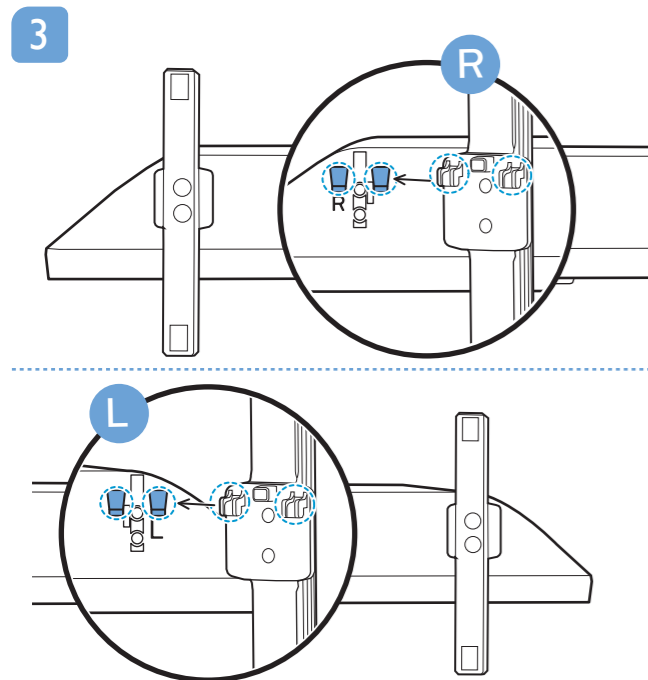

## Quick Start Guide

**VESA (x,y)**

43" 200 x 100mm M6

108 cm

**English** Read the safety instructions.

**Bahasa Malaysia** Baca arahan Keselamatan.

**Bahasa Indonesia** Baca petunjuk keselamatan.

**Deutschh** Lesen Sie die Sicherheitshinweise.