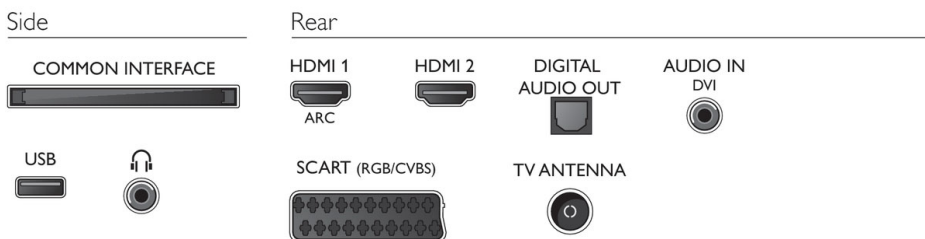

.SUB, .TXT, .ASS

- Musikwiedergabeformate: AAC, MP3, WAV, WMA (v2 bis v9.2)
- Bildwiedergabeformate: JPEG, BMP, GIF, PNG

Unterstützte Display-Auflösung

- Computereingänge: bis zu 1.920 x 1.080 bei 60 Hz
- Videoeingänge: 24, 25, 30, 50, 60 Hz, bis zu 1.920 x 1.080p

Tuner/Empfang/Übertragung

- Digitales Fernsehen: DVB-T/T2/C
- MPEG-Unterstützung: MPEG2, MPEG4
- Videowiedergabe: NTSC, PAL, Secam

Power

- Quecksilbergehalt: 0 mg
- Bleihaltig: Ja*
- Netzstrom: AC: 220 bis 240 V, 50/60 Hz
- Umgebungstemperatur: 5 °C bis 35 °C
- Stromversorgung mit EU-Energie-Label: 43 W
- Jährlicher Energieverbrauch: 63 kWh
- Energieeffizienzklasse: A+
- Standby-Stromverbrauch: < 0,3 W
- Stromverbrauch (ausgeschaltet): < 0,3
- Energiesparfunktionen: Sleep-Timer, Eco-Modus, Bildabschaltung (bei Radiobetrieb)

Abmessungen

- Breitenabstand des Standfußes: 632,03 mm
- Abmessungen Box (B x H x T): 1.070 x 670 x 160 mm
- Abmessungen Gerät (B x H x T): 968,2 x 575,9 x 79,4 mm
- Abmessungen Gerät inkl. Fuß (B x H x T): 968,2 x 615,4 x 195,37 mm
- Produktgewicht: 8,33 kg
- Produktgewicht (inkl. Standfuß): 8,46 kg
- Gewicht (inkl. Verpackung): 11,2 kg
- Kompatible Wandhalterung: 200 x 200 mm

Zubehör

- Mitgeliefertes Zubehör: Fernbedienung, 2 AAA-Batterien, Standfuß, Netzkabel, Kurzanleitung, Broschüre zu rechtlichen und Sicherheitsinformationen

Connections

Ausstellungsdatum
2022-08-05

Version: 9.2.1

12 NC: 8670 001 39139
EAN: 87 18863 01010 5

© 2022 Koninklijke Philips N.V.
Alle Rechte vorbehalten.

Technische Daten können ohne vorherige Ankündigung geändert werden. Die Marken sind Eigentum von Koninklijke Philips N.V. oder der jeweiligen Firmen.

www.philips.com

* EPG und der darin angezeigte Sendezeitraum (bis zu 8 Tage) ist vom Land und Anbieter anhängig.

* Energieverbrauch in kWh pro Jahr, beruhend auf dem Stromverbrauch des Fernsehers, wenn dieser 4 Stunden pro Tag an 365 Tagen in Betrieb ist. Der tatsächliche Energieverbrauch hängt davon ab, wie der Fernseher verwendet wird.

* Der Fernseher unterstützt DVB-T-Empfang für Free-to-Air-Übertragungen. Bestimmte DVB-T-Betreiber werden möglicherweise nicht unterstützt. Eine aktuelle Liste dieser Betreiber finden Sie in den FAQs auf der Philips Support-Website. Bei einigen Betreibern sind Conditional Access und ein Abonnement erforderlich. Weitere Informationen erhalten Sie von Ihrem Betreiber.

* (Philips) nur mit spezifischem Philips Player kompatibel.