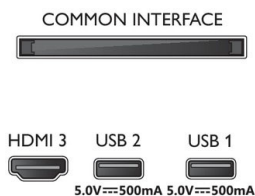

Connexions

Side