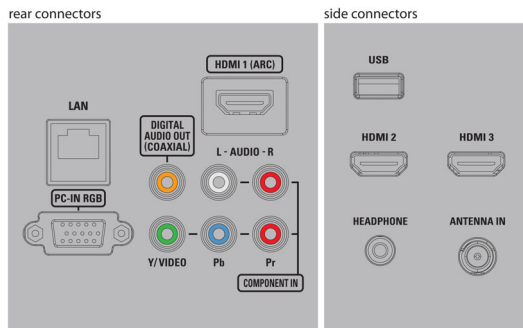

Sintonizador/recepción/transmisión

- Entrada para antena: 75 ohms tipo F
- Sistema de TV: ATSC, NTSC
- Reproducción de video: NTSC
- Bandas del sintonizador: UHF, VHF

Conectividad

- AV 1: CVBS/Y/PbPr, Entrada I/D de audio compartido
- HDMI 1: HDMI, Entrada I/D de audio compartido
- HDMI 2: HDMI, Entrada I/D de audio compartido
- HDMI 3: HDMI, Entrada I/D de audio compartido
- EasyLink (HDMI-CEC): Reproducción con un solo botón, Energía, Información del sistema (idioma de menú), Control remoto de gran alcance, Control de audio del sistema, Modo de espera del sistema
- Salida de audio: digital: Coaxial (cinch)
- Otras conexiones: Ethernet, Entrada PC VGA, Wi-Fi (integrado), Salida de audífonos
- USB: USB

Energía

- Alimentación: 120 V, 50/60 Hz
- Consumo de energía: 85 W
- Consumo de energía en modo de espera: < 0,5 W
- Temperatura ambiente: 5 °C a 40 °C (41 °F a 104 °F)

Dimensiones

- Dimensiones del aparato en pulg. (An x Al x Pr): 38,5 x 23,1 x 4,0 pulgadas
- Dimensiones del aparato con soporte en pulg. (An x Al x Pr): 38,5 x 24,3 x 7,7 pulgadas
- Peso del producto (en libras): 20,18 lb lb
- Peso del producto (+ soporte; lb): 23,15 lb
- Dimensiones de la caja en pulg. (An x Al x Pr): 42,2 x 26,0 x 8,2 pulgadas
- Peso con empaque incluido (en libras): 29,44 lb
- Compatible con el montaje en pared VESA: 200 x 200 mm

Accesorios

- Accesorios incluidos: Soporte para mesa, Guía de inicio rápido, Manual del usuario, Control remoto, Baterías para control remoto

Fecha de publicación
2016-05-12

Versión: 1.1.1

12 NC: 8670 001 25227
UPC: 6 09585 24826 7