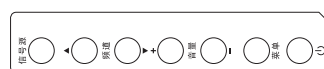

分辨率	刷新率
640 x 480	60 赫兹
800 x 600	60 赫兹
1024 x 768	60 赫兹
1920 x 1080	60 赫兹
1600 x 900	60 赫兹
720 x 400	70 赫兹
1360 x 768	60 赫兹

视频格式

分辨率	刷新率
480i	60 赫兹
480p	60 赫兹
576i	50 赫兹
576p	50 赫兹
720p	50、60 赫兹
1080i	50、60 赫兹
1080p	50、60 赫兹

多媒体应用

- 多媒体连接: USB
- 播放格式: H.264/MPEG-4 AVC, MP3, MPEG1,

侧贴膜:

下贴膜:

按键贴膜:

发行日期 2016-06-20

版本: 1.0.1

12 NC: 8670 001 33898
EAN: 69 59033 85336 4