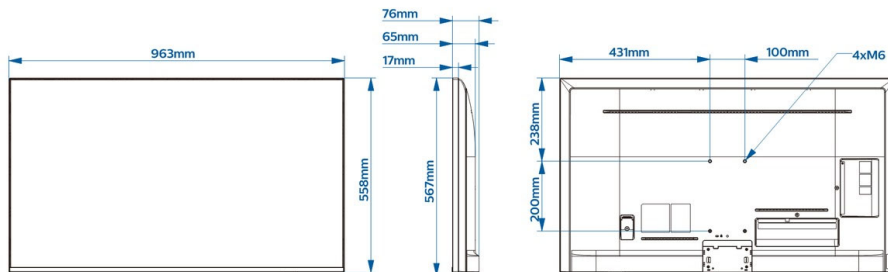

Egészségügyi funkciók

- Vezérlés: Multifunkciós távvezérlő, Nővérhívó rendszerrel kompatibilis
- Kényelem: TalkBack, Független fő hangszóró némitása
- Biztonság: Dupla szigetelés - II. osztály, Lángálló

Multimédiás

- Támogatott videólejátszás: Formátumok: H.264/

Kiadás dátuma
2022-07-22

Verzió: 1.0.1

12 NC: 8670 001 78195
EAN: 87 18863 03082 0

© 2022 Koninklijke Philips N.V.
Minden jog fenntartva.

A műszaki adatok előzetes figyelmeztetés nélkül változhatnak. Minden védjegy a Koninklijke Philips N.V. céget, vagy az illető jogtulajdonost illeti

www.philips.com

- MPEG4 AVC, MPEG1, MPEG2, MPEG4, WMV9/VC1, HEVC, Formátumkonténer: AVI, MKV, VP9
- Támogatott feliratformátumok: SRT, SMI, TXT
- Támogatott zeneformátumok: MP3, AAC, WAV, WMA (v2-től v9.2-ig), WMA-PRO (v9 és v10)
- Támogatott képformátumok: JPG, PNG, BMP, GIF

Támogatott képernyőfelbontás

- Hangolóegység: Egyebek: max. 1920x1080p, 60 Hz-en, T2 HEVC: max. 3840x2160, 60 Hz-en
- USB, LAN: HEVC: max. 3840x2160, 60 Hz-en, Egyebek: max. 1920x1080p, 60 Hz-en
- HDMI: Max. 3840x2160p, 60 Hz-en

Tartozékok

- Mellékelve: Hygenic RC 22AV2226A, 2 db AA elem, Hálózati tápkábel, Garancialevél, Jogi és biztonsági brosúra
- Opcionális: 22AV1601B/12 távvezérlő könnyű kezelése, 22AV1860A/12 külső óra, 22AV1970A DOCSIS kábelmodem, 22AV9574A/12 távvezérlő beállítása, PPDS VESA asztali állvány

Tápellátás

- Hálózati tápellátás: AC 220–240 V; 50–60 Hz
- Energiacímke-osztály: F
- EPREL regisztrációs szám: 998984
- EU energiacímke szerinti teljesítmény: 51 W
- Fogyasztás készenléti üzemmódban: <0,3 W
- Energiamegtakarítási funkciók: Eco mód, Automatikusan kikapcsoló időzítő, Fényérzékelő
- Környezeti hőmérséklet: 0 °C-tól 40 °C-ig

Méreték

- Egység méretei (Sz x Ma x Mé): 963 x 558 x 65/76 mm
- Termék tömege: 9,1 kg
- Fali tartóval kompatibilis: 100 x 200 mm, M6

* Netflix: Az alkalmazás engedélyezéséhez meghatározott feltételeket kell jóváhagyni és alkalmazni.
* A Google Castnak hozzá kell férnie a Google szerverekhez.
* A Google Segéd elérhetősége az ország és a nyelv beállításától függ. A Google Segéd használatához egy hanggal működtethető távvezérlő szükséges.
* A funkciók elérhetősége az integrátor által választott kivitelezéstől függ.
* A Philips nem garantálja az alkalmazások elérhetőségét, ill. megfelelő működésének folyamatosságát.
* Az aktuális szabad memória kevesebb lehet az eszköz előkonfigurálásából adódóan
* Az IEC62087 Ed 2-nek megfelelő tipikus energiafogyasztás bekapcsolt állapotban. A tényleges energiafogyasztás a televízió használati módjától függ.
* A készüléknek csak bizonyos részei vagy alkotóelemei tartalmaznak ólmot, amelyek esetében az RoHS irányelv nem tartalmaz technológiai alternatívákat.
* Az Android, a Google Play és a Chromecast a Google LLC védjegyei