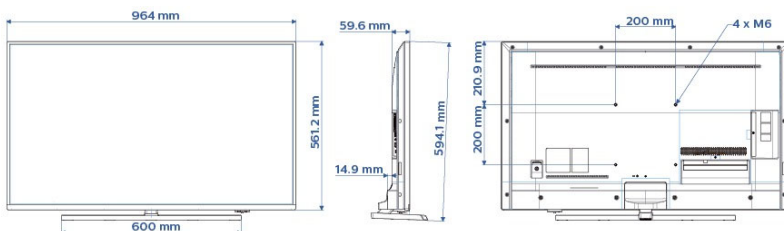

## Размеры

- Размеры корпуса (Ш x В x Г): 964 x 561 x 60 / 75 миллиметра
- Размеры устройства с подставкой (Ш x В x Г): 964 x 594 x 190 миллиметра
- Вес продукта: 9,5 кг
- Вес изделия с подставкой: 11,5 кг
- Совместимое настенное крепление VESA: M6, 200 x 200 мм