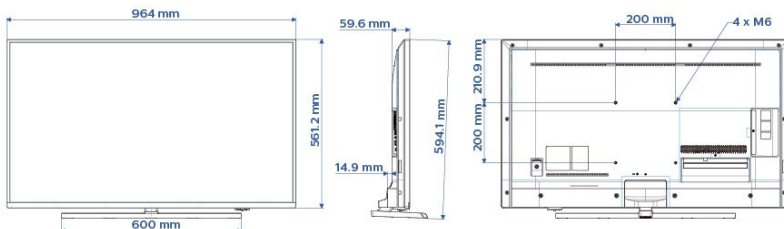

## Méreték

- Egység méretei (Sz x Ma x Mé): 964 x 561 x 60/75 mm
- A készülék méretei állvánnyal (Sz x Ma x Mé): 964 x 594 x 190 mm
- Termék tömege: 9,5 kg
- Termék tömege (+állvány): 11,5 kg
- A VESA szabvánnyal kompatibilis: M6, 200 x 200 mm