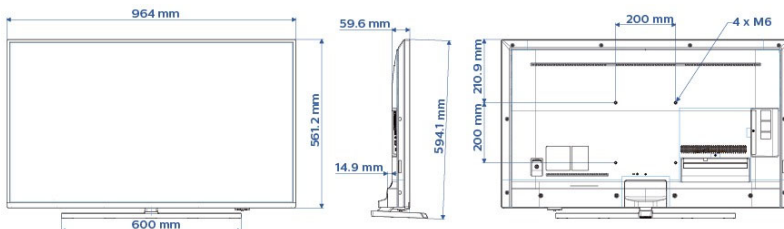

Méretek

- Egység méretei (Sz x Ma x Mé): 964 x 561 x 60/75 mm
- A készülék méretei állvánnyal (Sz x Ma x Mé): 964 x 594 x 190 mm
- Termék tömege: 9,5 kg
- Termék tömege (+állvány): 11,5 kg
- A VESA szabvánnyal kompatibilis: M6, 200 x 200 mm