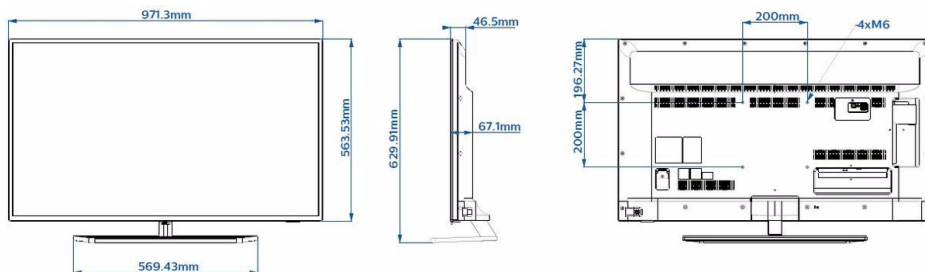

## Размеры

- Размеры корпуса (Ш x В x Г): 971 x 564 x 67/77 миллиметра
- Размеры устройства с подставкой (Ш x В x Г): 971 x 629 x 205 миллиметра
- Вес продукта: 8,9 кг
- Вес изделия с подставкой: 11,4 кг
- Совместимое настенное крепление VESA: 200 x 200 мм, M6