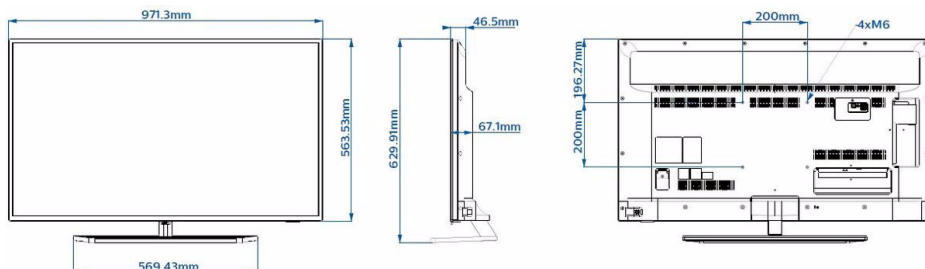

Afmetingen

- Afmetingen van set (B x H x D): 971 x 564 x 67/77 millimeter
- Afmetingen apparaat (met standaard) (B x H x D): 971 x 629 x 205 millimeter
- Gewicht van het product: 8,9 kg
- Gewicht (incl. standaard): 11,4 kg
- Compatibel met VESA-wandmontagesysteem: 200 x 200 mm, M6