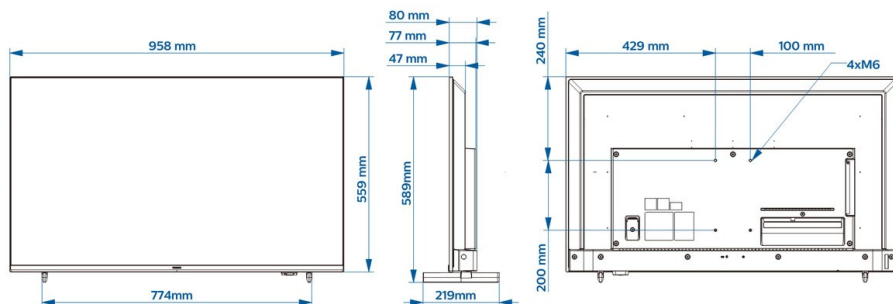

Támogatott képernyőfelbontás

- Hangolóegység: Egyebek: max. 1920x1080p, 60 Hz-en, T2 HEVC: max. 3840x2160, 60 Hz-en
- USB, LAN: HEVC: max. 3840x2160, 60 Hz-en, Egyebek: max. 1920x1080p, 60 Hz-en
- HDMI: Max. 3840x2160p, 60 Hz-en

Méretetek

- Egység méretei (Sz x Ma x Mé): 958 x 560 x 77/80 mm
- A készülék méretei állvánnyal (Sz x Ma x Mé): 958 x 590 x 219 mm
- Termék tömege: 7,6 kg
- Termék tömege (+állvány): 7,8 kg
- Fali tartóval kompatibilis: M6, 100 x 200 mm