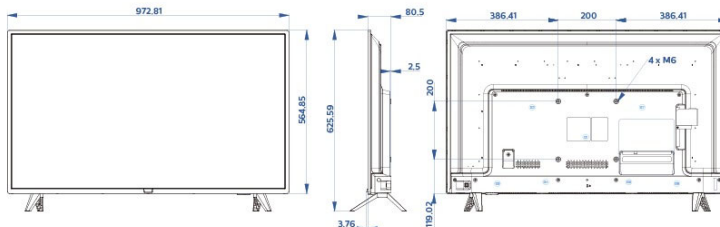

## Méreték

- Egység méretei (Sz x Ma x Mé): 973 x 565 x 78/81 mm
- A készülék méretei állvánnyal (Sz x Ma x Mé): 973 x 626 x 184 mm
- Termék tömege: 7,85 kg
- Termék tömege (+állvány): 7,95 kg
- A VESA szabvánnyal kompatibilis: M6, 200 x 200 mm