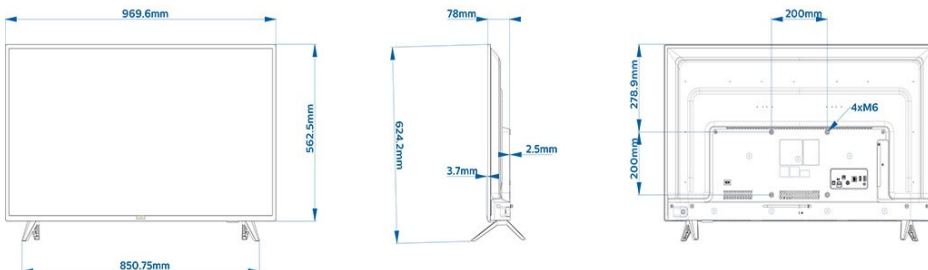

Dimensions

- Dimensions de l'appareil (l x H x P): 970 x 563 x 78/81 millimètre
- Dimensions de l'appareil (support inclus) (l x H x P): 970 x 624 x 194 millimètre
- Poids du produit: 7,2 kg
- Poids du produit (support compris): 7,3 kg
- Compatible avec un montage mural: 200 x 200 mm, M6