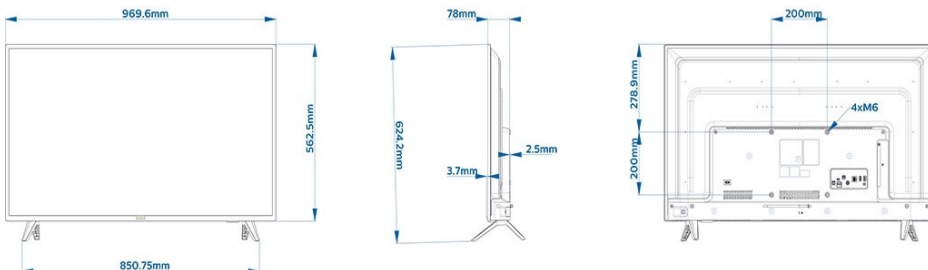

Dimensions

- Dimensions de l'appareil (l x H x P): 970 x 563 x 78/81 millimètre
- Dimensions de l'appareil (support inclus) (l x H x P): 970 x 624 x 194 millimètre
- Poids du produit: 7,2 kg
- Poids du produit (support compris): 7,3 kg
- Compatible avec support mural VESA: 200 x 200 mm, M6