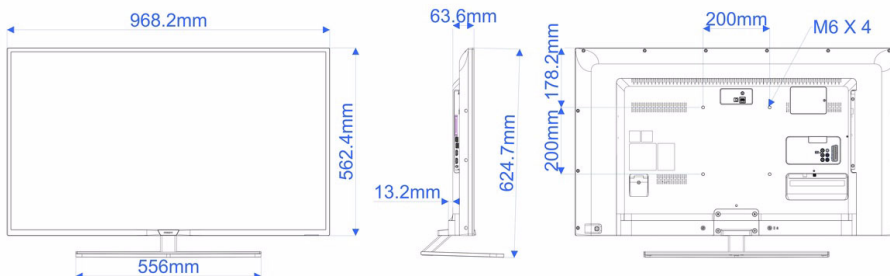

Kenmerken

- Digitale diensten: 8d EPG, Nu & Straks, MHEG, Teletekst, HbbTV, Ondertiteling
- Gebruiksgemak: Beeldstijl, Geluidstijl
- Lokale bediening: Joystick

Hospitality-functies

- Hotelmodus: Vergrendelbare joystickbediening, Menuvergrendeling, Vergrendeling installatiemenu, Volumebeperking
- Gevangenismodus: hoge beveiligingsmodus, TXT/MHEG/USB/EPG/Ondertitelingsvergrendeling
- SmartInfo: HTML5-browser, Interactieve sjablonen
- CMND&Control: Offline zendereditor, Offline instellingeneditor, Real-time TV-status (IP), Beheer op afstand via IP/RF, CMND&Create, Beheer van TV-groepen
- Uw logo: SmartInfo, Welkomstlogo, Aanpasbaar dashboard (HTML), IPTV-systeem, Gepersonaliseerde apps, Locatiennaam (Geonames-ID)
- Apps: AppControl, Cloud-apps, Android-apps, Philips TV Remote App
- Geïntegreerde services: Weersverwachting voor 5 dagen
- Omzet genereren: MyChoice
- Kloon- en firmware-update: Direct klonen, Via USB/RF/IP
- Timer: Sleptimer, Wekker, Wekker met zender, Weggeluiden
- Klok: Klok in stand-by-modus, Afstandsbedieningsknop die oplicht in het donker, Klok op het scherm, Optionele externe klok
- Talen: Taalbediening voor gasten
- Zenders: Gecombineerde lijst, Thematische lijsten
- Interactieve DRM: VSecure, Streamen via PlayReady,

Publicatiedatum
2019-02-22

Versie: 2.0.1

12 NC: 8670 001 35708
EAN: 87 18863 00838 6

© 2019 Koninklijke Philips N.V.
Alle rechten voorbehouden.

Specificaties kunnen zonder voorafgaande kennisgeving worden gewijzigd. Handelsmerken zijn het eigendom van Koninklijke Philips N.V. en hun respectieve eigenaren.

www.philips.com

Securemedia

- Controle: Automatische zenderupdate blokkeren, Serial Xpress Protocol, JSON API voor TV-bediening JAPIT
- Energiebeheer: Automatische inschakeling, Milieuvriendelijk/snel opstarten, WoLAN, WoWLAN
- Inschakelbediening: Zender, Functie, Beeldformaat, Volume, Beeldstijl
- Afstandsbediening: Geschikt voor kabelkoord, Detectie laag batterijniveau, Vergrendeling batterijdeksel afstandsbediening
- Antidiefstal: Antidiefstalbeveiliging voor batterijen, Kensington-slot

Functies voor de gezondheidszorg

- Controle: Afstandsbediening voor meerdere apparaten, Compatibel met Healthcare-afstandsbediening, Compatibel met verpleegoproeptsystemen
- Comfort: Hoofdtelefoonuitgang, Onafhankelijke demping van hoofdtelefoon
- Veiligheid: Dubbele isolatie van klasse II, Vlamvertragend

Multimedia

- Multimedia-aansluitingen: USB, LAN
- Ondersteunde videoformaten: Indelingen: H.264/MPEG4 AVC, MPEG1, MPEG2, MPEG4, WMV9/VC1, HEVC, Containers: AVI, MKV
- Ondersteunde ondertitelindelingen: SRT, SMI, SSA SUB, TXT, ASS
- Ondersteunde muzikindelingen: MP3, AAC, WAV, WMA (versie 2 tot versie 9.2), WMA-PRO (v9 en v10)
- Ondersteunde afbeeldingsindelingen: JPG
- Ondersteunde videoresolutie op USB: tot 1920 x 1080p bij 60 Hz

Accessoires

- Inclusief: Draaibare tafelstandaard, 2 AAA-batterijen, Garantiekaart, Brochure met wettelijk verplichte informatie en veiligheidsgegevens, Voedingskabel, Afstandsbediening 22AV1505B/12
- Optioneel: Externe klok 22AV1120C/00, Healthcare-afstandsbediening 22AV1109H/12, Afstandsbediening instellen 22AV9573A, Bluetooth RC 22AV1507A/12

Vermogen

- Netspanning: AC 220-240 V; 50-60 Hz
- Energieklasse: A+
- Europees energielabel (vermogen): 43 W
- Jaarlijks energieverbruik: 62 kWh
- Stroomverbruik in stand-bystand: <0,4 W
- Functies voor energiebesparing: Eco-modus
- Omgevingstemperatuur: 0 °C tot 40 °C

Afmetingen

- Afmetingen van set (B x H x D): 968 x 563 x 64/77 millimeter
- Afmetingen apparaat (met standaard) (B x H x D): 968 x 625 x 250 millimeter
- Gewicht van het product: 9,1 kg
- Gewicht (incl. standaard): 10,5 kg
- Compatibel met VESA-wandmontagesysteem: 200 x 200 mm, M6

* Beschikbaarheid van de functies is afhankelijk van implementatie gekozen door de systeemspecialist.

* Philips kan de beschikbaarheid of continuïteit van de juiste werking van apps niet garanderen.

* Het daadwerkelijk vrije geheugen kan minder zijn door de configuratie van het apparaat