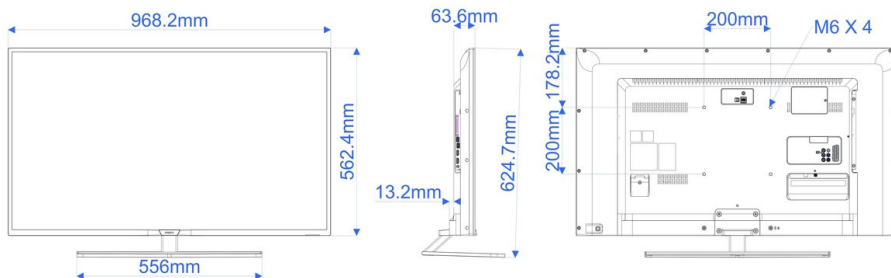

Matmenys

- Rinkinio matmenys (W x H x D): 968 x 563 x 64/77 mm
- Rinkinio matmenys su laikikliu (W x H x D): 968 x 625 x 250 mm
- Gaminio svoris: 9,1 kg
- Gaminio svoris (su stovu): 10,5 kg
- Galima naudoti sieninį kronšteiną: 200 x 200 mm, M6