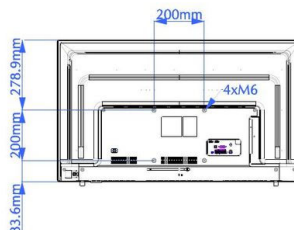

- Podporované hudební formáty: MP3, AAC, WAV, WMA (v2 až v9.2)
- Podporované obrazové formáty: BMP, JPG, PNG, GIF
- Podporované rozlišení videa na USB: až 1920 x 1080p / 60 Hz

Příslušenství

- Obsahuje: Stojan s okrajem, 2x baterie AAA, Napájecí kabel, Záruční list, Brožura s právními a bezpečnostními informacemi, Dálkový ovladač 22AV1904A/12
- Volitelné: Jednoduchý dálkový ovladač 22AV1601B/12, Dálkový ovladač pro zdravotní péči 22AV1604B/12, Dálkový ovladač pro instalaci 22AV9574A/12

Rozměry

- Rozměry sady (Š x V x H): 970 x 563 x 78/84 mm
- Rozměry přístroje se stojanem (Š x V x H): 970 x 581 x 212 mm
- Hmotnost výrobku: 7,2 kg
- Hmotnost výrobku (+ podstavec): 7,3 kg
- Kompatibilní s montáží na stěnu VESA: 200 x 200 mm, M6