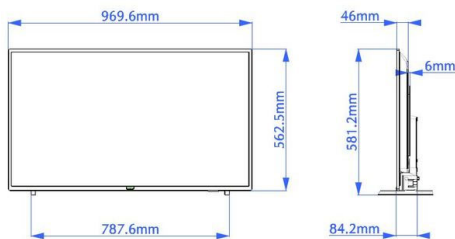

- Podporované hudební formáty: MP3, AAC, WAV, WMA (v2 až v9.2)
- Podporované obrazové formáty: BMP, JPG, PNG, GIF
- Podporované rozlišení videa na USB: až 1920 x 1080p / 60 Hz

Příslušenství

- Obsahuje: Stojan s okrajem, 2x baterie AAA, Napájecí kabel, Záruční list, Brožura s právními a bezpečnostními informacemi, Dálkový ovladač 22AV1904A/12
- Volitelné: Jednoduchý dálkový ovladač 22AV1601B/12, Dálkový ovladač pro zdravotní péči 22AV1604B/12, Dálkový ovladač pro instalaci 22AV9574A/12

Rozměry

- Rozměry sady (Š x V x H): 970 x 563 x 78/84 mm
- Rozměry přístroje se stojanem (Š x V x H): 970 x 581 x 212 mm
- Hmotnost výrobku: 7,2 kg
- Hmotnost výrobku (+ podstavec): 7,3 kg
- Kompatibilní s montáží na stěnu VESA: 200 x 200 mm, M6