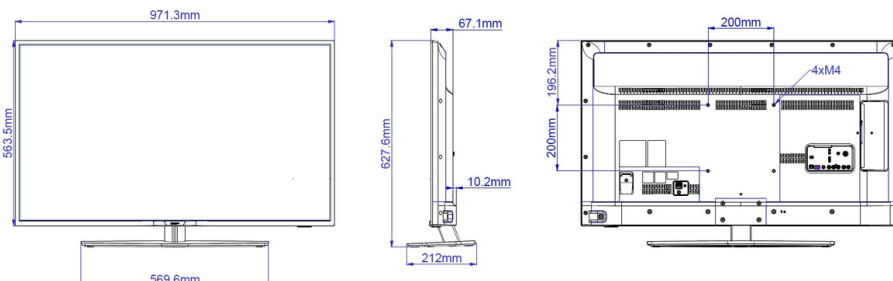

Размеры

- Размеры корпуса (Ш x В x Г): 971 x 564 x 67/77 мм
- Размеры устройства с подставкой (Ш x В x Г): 971 x 627,6 x 212 мм
- Вес продукта: 9,2 кг
- Вес изделия с подставкой: 11,2 кг
- Совместимое настенное крепление VESA: 200 x 200 мм, M6