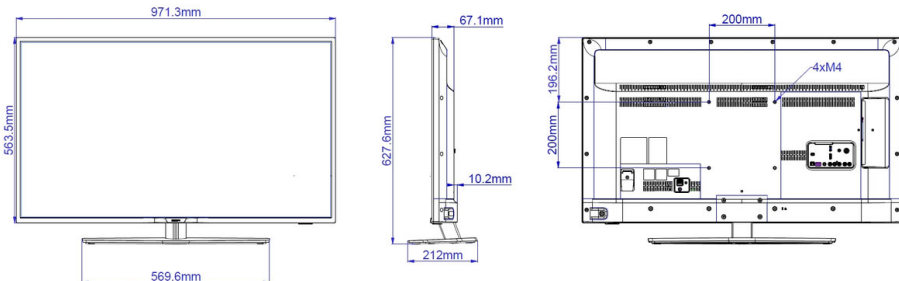

## 質量/寸法

- セットのサイズ (W x H x D): 971 x 564 x 677 mm
- スタンドを含むサイズ (W x H x D): 971 x 627.6 x 212 mm
- 本体重量: 9.2 kg
- 本体重量 (スタンド使用時): 11.2 kg
- VESA 壁取り付け対応: 200 x 200 mm, M6

発行日 2022-06-11

バージョン: 2.0.1

12 NC: 8670 001 43612  
EAN: 87 18863 01105 8