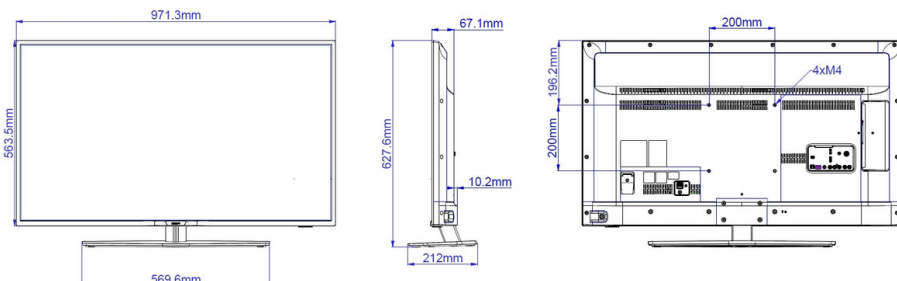

Размери

- Габарити на апарата (Ш x В x Д): 971 x 564 x 67/77 мм
- Габарити на апарата със стойката (Ш x В x Д): 971 x 627,6 x 212 мм
- Тегло на изделието: 9,2 кг
- Тегло на изделието (със стойката): 11,2 кг
- Съвместим с VESA конзола за стена: 200 x 200 мм, M6