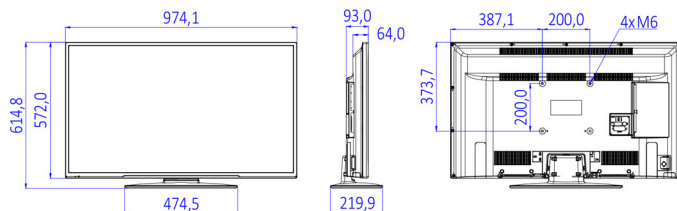

Bolnišnične funkcije

- Upravljanje: Enotni daljinski upravljalnik
- Priročnost: Izhod za slušalke

Večpredstavnost

- Večpredstavnostne povezave: USB
- Podprti formati videoposnetkov: Datoteke: AVI, MKV, Formati: H.264/MPEG4 AVC, MPEG1, MPEG2, MPEG4, HEVC, TS
- Podprti formati podnapisov: SRT, SSA SUB, ASS, SMI, TXT
- Podprti glasbeni formati: MP3, AAC, WAV, WMA (v2 do v9.2)
- Podprti slikovni formati: BMP, JPG, PNG
- Podprta ločljivost na USB-ju: do 1920 x 1080p pri 30 Hz

Dodatna oprema

- Priloženo: Daljinski upravljalnik 22AV1407A/12, 2 x baterija AAA, Namizno stojalo, Garancijski list, Brošura s pravnimi in varnostnimi informacijami
- Izbirno: Nastavitev RC 22AV9573A

Napajanje

- Omrežno napajanje: AC 220–240 V; 50–60 Hz
- Razred na energetske oznaki: A++
- Moč na energetske oznaki EU: 37 W
- Letna poraba energije: 54 kWh
- Poraba energije v stanju pripravljenosti: < 0,3 W

Datum izdaje 2017-03-27

Različica: 1.0.1

12 NC: 8670 001 37963
EAN: 87 18863 00935 2

© 2017 Koninklijke Philips N.V.
Vse pravice pridržane.

Specifikacije se lahko spremenijo brez predhodnega obvestila. Blagovne znamke so v lasti podjetja Koninklijke Philips N.V. ali drugih lastnikov.

www.philips.com

- Funkcije varčevanja z energijo: Način Eco
- Temperatura okolja: 5 °C do 45 °C

Dimenzije

- Dimenzije naprave (Š x V x G): 974 x 572 x 64/93 mm
- Dimenzije naprave s stojalom (Š x V x G): 974 x 615 x 220 mm
- Teža izdelka: 8,4 kg
- Teža izdelka (s stojalom): 9,3 kg
- Združljivo s standardom VESA za stenske nosilce: M6, 200 x 200 mm

* Razpoložljivost funkcij je odvisna od možnosti, izbranih z integratorjem.

* Tipična poraba energije v stanju delovanja, izmerjena skladno s standardom IEC62087 Ed 2. Dejanska poraba energije je odvisna od načina uporabe televizorja.

* Ta televizor vsebuje svinec samo v določenih delih ali komponentah, kjer uporaba druge snovi ni mogoča v skladu z obstoječimi izjemami direktive RoHS.