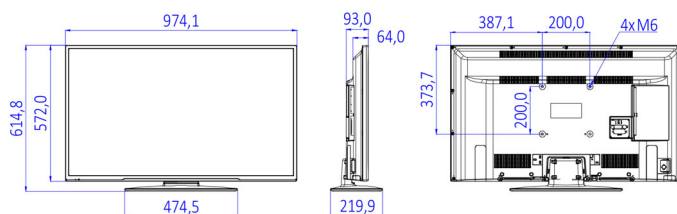

Especificaciones

Imagen / pantalla

- Pantalla: LED Full HD
- Tamaño diagonal de pantalla: 43 pulgadas / 108 cm
- Relación de aspecto: 16:9
- Resolución de panel: 1920 x 1080p
- Brillo: 300 cd/m²
- Ángulo de visualización: 178° (H) / 178° (V)

Accesorios

- Incluidos: Control remoto 22AV1407A/12, 2 pilas AAA, Soporte de mesa, Folleto de garantía, Folleto legal y de seguridad
- Opcional: Control remoto de configuración 22AV9573A

Energía

- Alimentación: CA 220-240 V, 50-60 Hz
- Clase de consumo energético: A++
- Alimentación de etiqueta energética de la UE: 37 W
- Consumo de energía anual: 54 kW h

- Consumo de energía en modo de espera: < 0,3 W
- Funciones de ahorro de energía: Modo ecológico
- Temperatura ambiente: 5° C a 45° C

Dimensiones

- Dimensiones del set (An x Al x Pr): 974 x 572 x 64/93 mm
- Dimensiones del aparato con soporte (An x Al x Pr): 974 x 615 x 220 mm
- Peso del producto: 8,4 kg
- Peso del producto (+ soporte): 9,3 kg
- Compatible con el montaje en pared VESA: M6, 200 x 200 mm