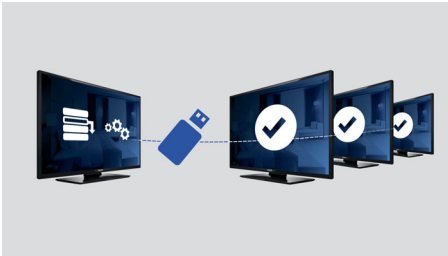

Clonación USB

Ofrece la posibilidad de copiar fácilmente toda la configuración de programación de un

televisor a otros televisores en menos de un minuto. Esta función garantiza uniformidad entre televisores y reduce significativamente el tiempo y coste de la instalación.