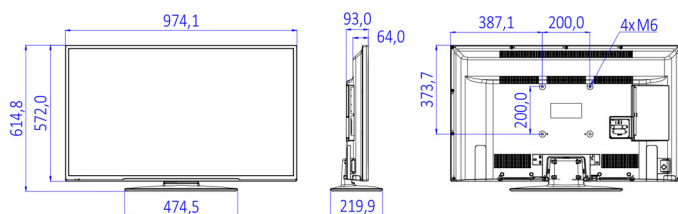

Slimnīcas funkcijas

- Vadība: Multi tālvadība
- Lietošanas komforts: Austiņu izeja

Multivide

- Multivides savienojumi: USB
- Video atskaņošanas atbalsts: Konteineri: AVI, MKV, Formāti: H.264/MPEG4 AVC, MPEG1, MPEG2, MPEG4, HEVC, TS
- Atbalstītie subtitru formāti: SRT, SSA SUB, ASS, SMI, TXT
- Atbalstītie mūzikas formāti: MP3, AAC, WAV, WMA (no v2 līdz v9.2)
- Atbalstītie attēla formāti: BMP, JPG, PNG
- Atb. video izšķirtspēja USB: līdz 1920x1080p@30Hz

Piederumi

- Iekļauts: Tālvadības pults 22AV1407A/12, 2 gab. AAA baterijas, Galda statīvs, Garantijas brošūra, Juridiskā informācija un drošības brošūra
- Papildus: RC 22AV9573A iestatīšana

Strāvas padeve

- Elektrotīkla strāva: Maiņstrāva 220-240 V, 50-60 Hz
- Energoefektivitātes klase: A++
- ES energoefektivitātes marķējums, jauda: 37 W
- Gada enerģijas patēriņš: 54 kW h
- Enerģijas patēriņš gaidstāves režīmā: < 0,3 W

Izlaides datums
2017-03-29

Versija: 1.0.1

12 NC: 8670 001 37963
EAN: 87 18863 00935 2

© 2017 Koninklijke Philips N.V.
Visas tiesības patur autors.

Specifikācijas var tikt mainītas bez paziņojuma. Preču zīmes ir Koninklijke Philips N.V. vai to attiecīgu īpašnieku īpašums.

www.philips.com

- Enerģijas taupīšanas funkcijas: ECO režīms
- Apkārtējā temperatūra: no 5 °C līdz 45 °C

Izmēri

- Komplekta izmēri (W x H x D): 974 x 572 x 6493 mm
- Komplekta izmēri ar statni (W x H x D): 974 x 615 x 220 mm
- Produkta svars: 8,4 kg
- Produkta svars (+ statīvs): 9,3 kg
- Saderīgs ar VESA sienas stiprinājumu: M6, 200 x 200 mm

* Funkciju pieejamība ir atkarīga no izvēlēta uzstādījuma.

* Standarta enerģijas patēriņš ieslēgtā režīmā, mērīts atbilstoši IEC62087 2. izd. Faktiskais enerģijas patēriņš būs atkarīgs no televizora lietojuma.

* Šis televizors satur svinu tikai noteiktās daļās vai komponentos, kam nepastāv tehnoloģiskas alternatīvas, saskaņā ar esošajiem izņēmumiem RoHS direktīvas ietvaros.