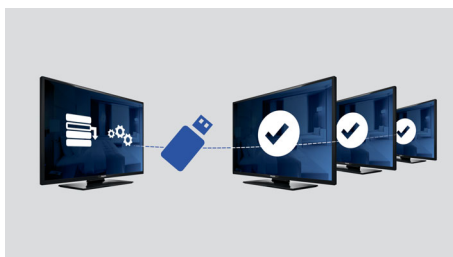

USB klonēšana

Nodrošina iespēju viegli kopēt visus programmēšanas un kanālu programmēšanas iestatījumus no viena televizora citos

televizoros ātrāk kā vienas minūtes laikā. Funkcija nodrošina identiskus iestatījumus visos televizoros un būtiski samazina instalēšanas laiku un izmaksas.