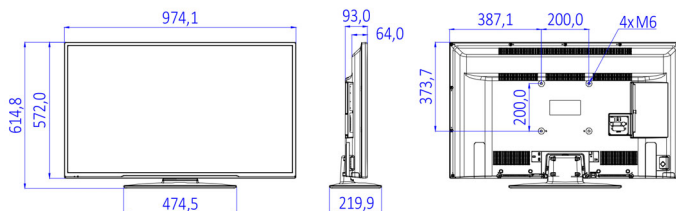

Značajke za zdravstveni sektor

- Upravljanje: Višenamjenski daljinski upravljač
- Praktičnost: Izlaz za slušalice

Multimedija

- Priklj. za multimedijske aplikacije: USB
- Podrška za reprodukciju videozapisa: Datoteke: AVI, MKV, Format: H.264/MPEG4 AVC, MPEG1, MPEG2, MPEG4, HEVC, TS
- Podržani formati titlova: SRT, SSA SUB, ASS, SMI, TXT
- Podržani glazbeni formati: MP3, AAC, WAV, WMA (v2 do v9.2)
- Podržani slikovni formati: BMP, JPG, PNG
- Podržana rezolucija slike na USB-u: do 1920 x 1080p pri 30 Hz

Dodatna oprema

- U kompletu: Daljinski upravljač 22AV1407A/12, 2 x AAA baterije, Postolje za stol, Jamstveni list, Brošura s pravnim i sigurnosnim informacijama
- Optimalno: Daljinski upravljač za postavljanje 22AV9573A

Snaga

- Mrežno napajanje: AC 220 - 240 V, 50-60 Hz
- Energetska klasa: A++

Datum izdavanja
2017-03-28

Verzija: 1.0.1

12 NC: 8670 001 37963
EAN: 87 18863 00935 2

© 2017 Koninklijke Philips N.V.
Sva prava pridržana.

Specifikacije su podložne promjeni bez prethodne obavijesti. Trgovačke marke su u vlasništvu tvrtke Koninklijke Philips N.V. ili njihovih odgovarajućih vlasnika.

www.philips.com

- EU energetska oznaka, snaga: 37 W
- Godišnja potrošnja energije: 54 kW/h
- Potrošnja energije u stanju pripravnosti: <0,3 W
- Značajke za uštedu energije: Eco način rada
- Temperatura okoline: 5 °C do 45 °C

Dimenzije

- Dimenzije kompleta (Š x V x D): 974 x 572 x 64/93 mm
- Dimenzije kompleta s postoljem (Š x V x D): 974 x 615 x 220 mm
- Masa proizvoda: 8,4 kg
- Masa uređaja (+ postolje): 9,3 kg
- Kompatibilan s VESA nosačem za montažu na zid: M6, 200 x 200 mm

* Dostupnost značajki ovisi će o implementaciji koju odabere osoba koja izvršava integraciju.

* Uobičajena potrošnja energije uključuenog uređaja izmjerena u skladu s IEC62087, izdanje 2. Stvarna potrošnja energije ovisi će o načinu uporabe televizora.

* Ovaj televizor sadrži olovo samo u određenim dijelovima ili komponentama za koje nisu dostupne tehnološke alternative u skladu s postojećim klauzulama izuzeća navedenima u RoHS direktivi.