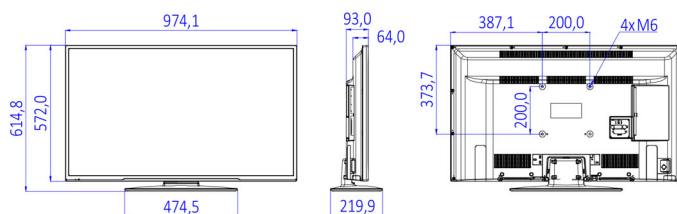

- Energiesparfunktionen: Eco mode (Ökomodus)
- Umgebungstemperatur: 5 °C bis 45 °C

Abmessungen

- Abmessungen Gerät (B x H x T): 974 x 572 x 64/93 mm
- Abmessungen Gerät inkl. Fuß (B x H x T): 974 x 615 x 220 mm
- Produktgewicht: 8,4 kg
- Produktgewicht (+ Ständer): 9,3 kg
- VESA-kompatible Wandhalterung: M6, 200 x 200 mm