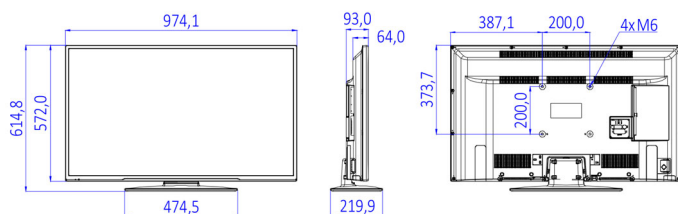

- Energiesparfunktionen: Eco mode (Ökomodus)
- Umgebungstemperatur: 5 °C bis 45 °C

Abmessungen

- Abmessungen Gerät (B x H x T): 974 x 572 x 64/93 mm
- Abmessungen Gerät inkl. Fuß (B x H x T): 974 x 615 x 220 mm
- Produktgewicht: 8,4 kg
- Produktgewicht (+ Ständer): 9,3 kg
- VESA-kompatible Wandhalterung: M6, 200 x 200 mm