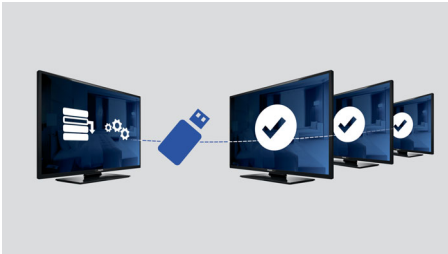

PHILIPS

Besonderheiten

Willkommenseite

Eine Willkommenseite wird jedes Mal angezeigt, wenn der Fernseher eingeschaltet wird. Die Willkommenseite kann bei der Installation mit einem Begrüßungsbild im PNG-Format einfach angepasst und individuell gestaltet werden.

USB-Klonen

Bietet die Möglichkeit, alle Programm- und Sendereinstellungen eines Fernsehers einfach und in weniger als einer Minute auf andere

Fernseher zu übertragen. Mit dieser Funktion kann eine Übereinstimmung der Einstellungen verschiedener Fernseher garantiert werden, wodurch der Zeit- und Kostenaufwand für die Installation verkürzt wird.

USB (Fotos, Musik, Video)

Gemeinsam genießen. Verbinden Sie Ihren USB-Speicherstick, Ihre Digitalkamera, Ihren MP3-Player oder andere Multimediageräte mit dem USB-Anschluss Ihres Fernsehers, um Fotos, Videos und Musik bequem über den benutzerfreundlichen Bildschirm-Browser zu genießen.