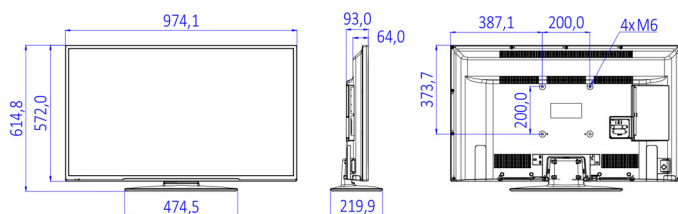

Funkce pro nemocnice

- Ovládání: Dálkový ovladač pro více přístrojů
- Pohodlí: Výstup pro sluchátka

Multimédia

- Multimediální připojení: USB
- Podpora přehrávání videa: Kontejnery: AVI, MKV, Formáty: H.264/MPEG4 AVC, MPEG1, MPEG2, MPEG4, HEVC, TS
- Podporované formáty titulků: SRT, SSA SUB, ASS, SMI, TXT
- Podporované hudební formáty: MP3, AAC, WAV, WMA (v2 až v9.2)
- Podporované obrazové formáty: BMP, JPG, PNG
- Podporované rozlišení videa na USB: až do 1920 x 1080p při 30 Hz

Příslušenství

- Včetně: Dálkový ovladač 22AV1407A/12, 2x baterie AAA, Stojan na nábytek, Záruční list, Brožura s právními a bezpečnostními informacemi
- Volitelné: Dálkový ovladač pro instalaci 22AV9573A

Spotřeba

- Napájení ze sítě: 220–240 V stř.; 50–60 Hz
- Značka energetické třídy: A++
- Spotřeba dle energetického štítku EU: 37 W
- Průměrná roční spotřeba: 54 kWh
- Spotřeba energie v pohotovostním režimu: <0,3 W

Datum vydání 2017-04-01

Verze: 1.0.1

12 NC: 8670 001 37963
EAN: 87 18863 00935 2

© 2017 Koninklijke Philips N.V.
Všechna práva vyhrazena.

Údaje mohou být změněny bez předchozího varování.
Ochranné známky jsou majetkem Koninklijke Philips N.V. nebo jejich příslušných vlastníků.

www.philips.com

- Funkce úspory energie: Režim Eco
- Okolní teplota: 5 °C až 45 °C

Rozměry

- Rozměry sady (Š x V x H): 974 x 572 x 64/93 mm
- Rozměry přístroje se stojanem (Š x V x H): 974 x 615 x 220 mm
- Hmotnost výrobku: 8,4 kg
- Hmotnost výrobku (+ podstavec): 9,3 kg
- Kompatibilní s montáží na stěnu VESA: M6, 200 x 200 mm

* Dostupnost funkcí závisí na implementaci vybrané integrátorem.
* Typická spotřeba elektrické energie v zapnutém stavu, měřená dle IEC62087 Ed 2. Reálná spotřeba energie závisí na tom, jak mnoho bude televizor využíván.
* Tento televizor obsahuje olovo jen v určitých částech nebo součástkách, kde nelze použít jinou technologii, v souladu se stávajícími osvobozujícími klauzulemi směrnice RoHS.