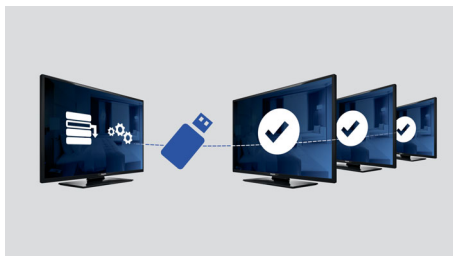

USB klonování

Nabízí možnost snadného zkopírování všech naprogramovaných nastavení z jednoho

televizoru do dalších za méně než minutu. Tato funkce zajišťuje jednotné nastavení televizorů a významně zkracuje dobu a náklady na instalaci.