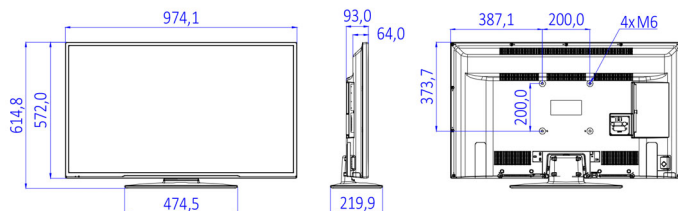

Dimenzije

- Dimenzije naprave (Š x V x G): 974 x 572 x 64/

Datum izdaje 2017-04-02

Različica: 1.0.1

12 NC: 8670 001 43088
EAN: 87 18863 01092 1

© 2017 Koninklijke Philips N.V.
Vse pravice pridržane.

Specifikacije se lahko spremenijo brez predhodnega obvestila. Blagovne znamke so v lasti podjetja Koninklijke Philips N.V. ali drugih lastnikov.

www.philips.com

- 93 mm
- Dimenzije naprave s stojalom (Š x V x G): 974 x 615 x 220 mm
- Teža izdelka: 8,4 kg
- Teža izdelka (s stojalom): 9,3 kg
- Združljivo s standardom VESA za stenske nosilce: M6, 200 x 200 mm