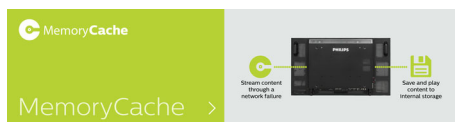

### 内蔵メモリ

内蔵メモリを使用して、コンテンツを保存および再生します。メディアをディスプレイにアップロードしたらすぐにコンテンツを再生できます。また、内蔵ブラウザと連動して、オンラインコンテンツのストリーミング時にはメモリキャッシュとしての役割も果たします。万一ネットワークに障害が発生した場合でも、キャッシュされたコンテンツが内蔵メモリによって再生されるため、中断することはありません。