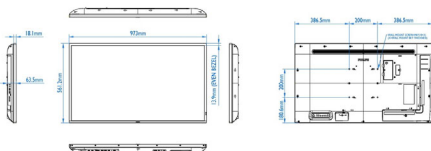

1080i	50、60 Hz
2160p	24、30、60 Hz
480i	60 Hz
480p	60 Hz
576i	50 Hz
576p	50 Hz
720p	50、60 Hz

質量/寸法

- セットのサイズ (W x H x D): 973.0 x 561.2 x 63.5 mm
- セットのサイズ (インチ) (W x H x D): 38.31 x 22.09 x 2.50 インチ
- ベゼル幅: 13.9 mm (イーブンベゼル)
- 本体重量 (ポンド): 23.61 ポンド
- 本体重量: 10.71 kg
- VESA マウント: 200 (横) x 200 (縦) mm、M6

利便性

- 取付: 横 (24 / 7), 縦 (24 / 7)
- タイルトリックス: 最大 15 x 15
- キーボードコントロール: 非表示, ロック可能
- 信号ループスルー: RS232, IR ループスルー, DisplayPort, HDMI
- ネットワーク制御: RS232
- 省エネ機能: SmartPower
- スクリーンセーバー機能: ピクセルシフト, 低輝度
- Wi-Fi プロトコル: a b g n、802.1x

電源

- スタンバイ消費電力: 0.5 W 未満
- 主電源: 100 ~ 240 VAC、50 ~ 60 Hz
- 消費電力 (標準値): 83 W
- 消費 (最大): 123 W
- エネルギーラベルクラス: G

動作条件

- 動作温度範囲: 0 ~ 40 °C
- 保管温度範囲: -20 ~ 60 °C
- 高度: 0 ~ 3000 m
- MTBF: 50,000 時間
- 動作相対湿度範囲: 20 ~ 80%RH (結露なし)
- 保管相対湿度範囲: 5 ~ 95%RH (結露なし)

サウンド

- 内蔵スピーカー: 2 x 10 W RMS

付属

- 付属アクセサリ: クイックスタートガイド, RS232 ケーブル, AC 電源コード, IR センサーケーブル (1.8 M), リモートコントロール & 単 4 形電池
- 付属アクセサリ: RS232 デイジーチェーンケーブル, フィリップスロゴ (x1), AC スイッチカバー, USB カバー (x1), ネジ
- スタンド: BM05922 (オプション)

マルチメディアアプリケーション

- USB 再生オーディオ: AAC, HEAAC, MPEG
- USB 再生画像: BMP, JPEG, PNG
- USB 再生ビデオ: MPEG, H.263, H.264, H.265, VP8

その他

- 画面の表示言語: 英語, フランス語, ドイツ語, スペイン語, ポーランド語, トルコ語, ロシア語, イタリア語, 簡体字中国語, 繁体字中国語, アラビア語, 日本語, デンマーク語, オランダ語, フィンランド語, ノルウェー語, ポルトガル語, スウェーデン語
- 規制認可: CE, CCC, RoHS, BSMI, CB, VCCI, CU, EMF, EnergyStar 8.0, ETL, FCC, Class A, PSB
- 本体保証: 3 年間のオンサイトサービス保証 (ディスプレイの取り外し、取り付けの作業は含みません)。

内蔵プレイヤー

- CPU: 2 x A53 + 2 x A73
- GPU: ARM Mali G51
- 保管: 32 GB eMMC
- メモリ: 3GB DDR

発行日 2021-06-15

バージョン: 5.0.1

12 NC: 8670 001 68901
EAN: 87 12581 76917 8

© 2021 Koninklijke Philips N.V.
All rights reserved.

仕様は、事前に通知することなく変更されることがあります。商標は Koninklijke Philips N.V. または各所有者に帰属します。

www.philips.com