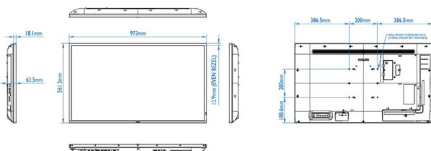

ビデオ形式

解像度	リフレッシュレート
1080i	50、60 Hz
576i	50 Hz
576p	50 Hz
480p	60 Hz

480i	60 Hz
1080p	50、60 Hz
2160p	24、30、60 Hz
720p	50、60 Hz

質量/寸法

- セットのサイズ (W x H x D) : 973.0 x 558.8 x 63.5 mm
- セットのサイズ (インチ) (W x H x D) : 38.31 x 22.09 x 2.50 インチ
- ベゼル幅 : 13.9 mm (イーブンベゼル)
- 本体重量 (ポンド) : 23.61 ポンド
- 本体重量 : 10.71 kg
- ウォールマウント : 200 (横) x 200 (縦) mm、M6

利便性

- 取付 : 横 (24/7) , 縦 (24/7)
- キーボードコントロール : 非表示, ロック可能
- 信号ループスルー : RS232, IR ループスルー, DisplayPort, HDMI
- ネットワーク制御 : RJ45, RS232
- 省エネ機能 : SmartPower
- スクリーンセーバー機能 : ピクセルシフト, 低輝度

電源

- スタンバイ消費電力 : 0.5 W
- 主電源 : 100 ~ 240 VAC、50 ~ 60 Hz
- 消費電力 (標準値) : 90 W
- 消費 (最大) : 150 W
- エネルギーラベルクラス : G

動作条件

- 動作温度範囲 : 0 ~ 40 °C
- 保管温度範囲 : -20 ~ 60 °C
- 高度 : 0 ~ 3000 m
- MTBF: 50,000 時間
- 動作相対湿度範囲 : 20 ~ 80%RH (結露なし)
- 保管相対湿度範囲 : 5 ~ 95%RH (結露なし)

サウンド

- 内蔵スピーカー : 2 x 10 W RMS

アクセサリ

- 付属アクセサリ : クイックスタートガイド, RS232 ケーブル, AC 電源コード, HDMI ケーブル, リモートコントロール & 単 4 形電池

- スタンド : BM05922 (オプション)
- 付属アクセサリ : AC スイッチカバー, フィリップスロゴ (x1) , RS232 デイジーチェーンケーブル, ネジ, USB カバー (x1)

マルチメディアアプリケーション

- USB 再生オーディオ : AAC, HEAAC, MPEG
- USB 再生画像 : BMP, JPEG, PNG
- USB 再生ビデオ : MPEG, VOB, H.263, H.264, H.265, VP8

その他

- 画面の表示言語 : 英語, フランス語, ドイツ語, スペイン語, ポーランド語, トルコ語, ロシア語, イタリア語, 簡体字中国語, 繁体字中国語, アラビア語, 日本語, デンマーク語, オランダ語, フィンランド語, ノルウェー語, ポルトガル語, スウェーデン語
- 規制認可 : CE, CCC, RoHS, BSMI, CB, VCCI, CU, EMF, ETL, FCC, Class A, PSB
- 本体保証 : 3 年間のオンサイトサービス保証 (ディスプレイの取り外し、取り付けの作業は含まれません)。

発行日 2022-07-20

バージョン : 1.0.1

12 NC: 8670 001 68849
EAN: 87 12581 76886 7