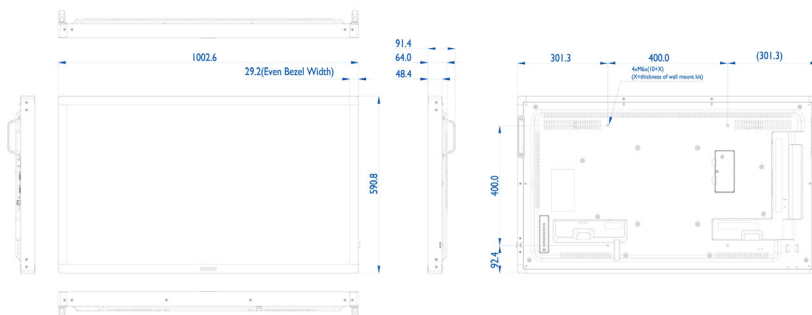

Âm thanh

- Loa tích hợp: 2 x 10W

Điều kiện vận hành

- Phạm vi nhiệt độ (vận hành): 5 ~ 40 °C
- Độ ẩm tương đối: 20 ~ 80 %
- MTBF: 50.000 giờ

- Độ cao so với mực nước biển: 0 ~ 3000 m
- Phạm vi nhiệt độ (bảo quản): -20 ~ 60 °C

Công suất

- Mạng lưới điện: 100 ~ 240 VAC, 50/60Hz
- Tiêu thụ năng lượng khi chờ: <0,5 W
- Tiêu thụ (Điện hình): 59 W

Phụ kiện

- Phụ kiện đi kèm: Cáp nguồn AC, Cáp RS232, Cáp USB, Bộ điều khiển từ xa, Pin cho bộ điều khiển từ xa, Hướng dẫn khởi động nhanh
- Phụ kiện tùy chọn: ColourCalibrationKit (CCK4601)
- Chân đế: BM05922 (Tùy chọn)

Những thông tin khác

- Ngôn ngữ hiển thị trên màn hình: Tiếng Ả Rập, Tiếng Anh, Tiếng Pháp, Tiếng Đức, Tiếng Ý, Tiếng Nhật Bản, Tiếng Ba Lan, Tiếng Tây Ban Nha, Tiếng Thổ Nhĩ Kỳ, Tiếng Nga, Tiếng Trung giản thể, Tiếng Trung truyền thống, Tiếng Đan Mạch, Tiếng Hà Lan, Tiếng Phần Lan, Tiếng Na Uy, Tiếng Bồ Đào Nha, Tiếng Thụy Điển
- Chứng nhận tuân thủ quy định: CE, CCC, FCC, Lớp B, UL/cUL, RoHS, CB, C-Tick, BSMI, Phương pháp kiểm tra EnergyStar 7.0, GOST, PSE, VCCI
- Bảo hành: Bảo hành 3 năm

Ứng dụng đa phương tiện

- Âm thanh phát lại USB: AAC, AIF, AIFF, ASF, LPCM, M3U, M4A, MP3, MP4, WAV, WMA
- Hình ảnh phát lại USB: BMP, GIF, JPEG, JPG, PDF
- Video phát lại USB: M2TS, M4V, MK3D, MKV, MP4, MPEG, MPG, MTS, TS, TTS, VOB, WMV

Trình phát tích hợp

- CPU: Cortex A9 1,8GHz bốn lõi
- GPU: ARM Mali400 533MHz bốn lõi
- Bộ nhớ: 2GB DDR3
- Lưu trữ: 16GB EMMC

Ngày phát hành
2016-12-16

Phiên bản: 1.0.1

12 NC: 8670 001 37351
EAN: 87 12581 73967 6

© 2016 Tập đoàn Koninklijke Philips N.V.
Bản quyền đã được bảo hộ.

Các thông số có thể thay đổi mà không cần thông báo.
Các nhãn hiệu thuộc sở hữu của tập đoàn Koninklijke Philips N.V. hoặc của các chủ sở hữu tương ứng.

www.philips.com