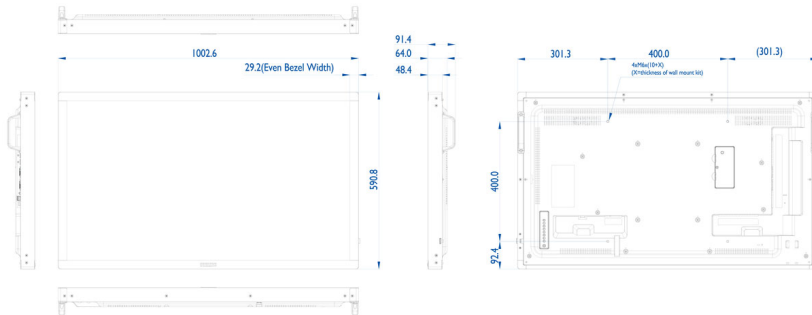

Ses

- Dahili hoparlörler: 2 x 10 W

Çalışma koşulları

- Sıcaklık aralığı (çalışma): 5 ~ 40 °C
- Bağıl nem: 20 ~ 80 %

- MTBF: 50.000 saat
- Yükseklik: 0 ~ 3000 m
- Sıcaklık aralığı (saklama): -20 ~ 60 °C

Güç

- Şebeke elektriği: 100 ~ 240 VAC, 50/60 Hz
- Bekleme modunda güç tüketimi: <0,5W
- Güç tüketimi (Tipik): 59 W

Aksesuarlar

- Birlikte verilen aksesuarlar: AC Güç Kablosu, RS232 kablosu, USB kablosu, Uzaktan Kontrol, Uzaktan kumanda pilleri, Hızlı başlangıç kılavuzu
- İsteğe bağlı aksesuarlar: ColourCalibrationKit (CCK4602)
- Stand: BM05922 (İsteğe bağlı)

Çeşitli

- Ekran Menüsü (OSD) Dilleri: Arapça, İngilizce, Fransızca, Almanca, İtalyanca, Japonca, Lehçe, İspanyolca, Türkçe, Rusça, Basitleştirilmiş Çince, Klasik Çince, Danca, Felemenkçe, Fince, Norveççe, Portekizce, İsveççe
- Yasal onaylar: CE, CCC, FCC, Sınıf B, UL/cUL, RoHS, CB, C-Tick, BSMI, EnergyStar 7.0, GOST, PSE, VCCI
- Garanti: 3 Yıl garanti

Multimedya Uygulamaları

- USB Oynatma Ses: AAC, AIF, AIFF, ASF, LPCM, M3U, M4A, MP3, MP4, WAV, WMA
- USB Oynatma Resim: BMP, GIF, JPEG, JPG, PDF
- USB Oynatma Video: M2TS, M4V, MK3D, MKV, MP4, MPEG, MPG, MTS, TS, TTS, VOB, WMV

Dahili Oynatıcı

- CPU: Dört Çekirdekli Cortex A9 1,8 GHz
- GPU: ARM Mali400 Dört Çekirdekli 533 MHz
- Hafıza: 2 GB DDR3
- Saklama: 16 GB EMMC

Yayın tarihi 2019-05-29

Sürüm: 3.0.1

12 NC: 8670 001 37351
EAN: 87 12581 73967 6

© 2019 Koninklijke Philips N.V.
Tüm hakları saklıdır.

Teknik özellikler üzerinde önceden haber vermeden değişiklik yapılabilir. Ticari markalar, Koninklijke Philips N.V. şirketi veya ilgili kuruluşlara aittir.

www.philips.com